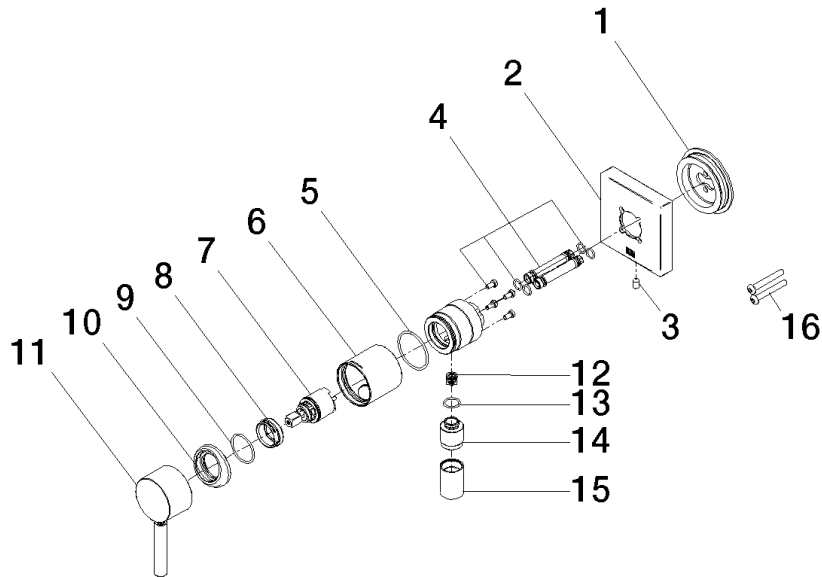

**UP-Einhandbatterie mit Abdeckplatte mit integriertem Brauseanschluss - Dark  
Platinum gebürstet**

IMO

36 046 970

- Abdeckplatte 80 x 80 mm  
**Eigensicher gegen Rückfließen.**

Eigensicher gegen Rückfließen.

**Benötigtes Zubehör**

**UP-Wandbefestigung -** 35 050 970 90

- Min. Einbautiefe 80 mm
- Max. Einbautiefe 105 mm

36 046 970

mm [inches]

Durchflussdiagramm

36 046 970

**Ersatzteilstückliste**

Nr.	Artikelnummer	Benennung	Verbaumenge	Lieferzeit
1	90 30 11 232 00 90	Scheibe	1	10
2	90 27 97 046 00-99	Rosette	1	-
Ersatzteil nicht mehr bestellbar, bitte bestellen Sie den Nachfolgeartikel				
3	09 31 11 144 90	Stift	1	2
4	90 24 01 046 00 90	Anschluss	2	10
5	09 14 10 111 90	Dichtung	1	2
6	90 18 40 320 00-99	Huelse	1	-
Ersatzteil nicht mehr bestellbar, bitte bestellen Sie den Nachfolgeartikel				
7	90 15 05 044 00 90	Kartusche	1	2
8	09 24 04 266 90	Mutter	1	2
9	09 14 10 120 90	Dichtung	1	2
10	09 28 30 041-99	Haube	1	30
11	90 20 66 006 00-99	Griff	1	30
12	09 23 01 131 90	Rueckflussverhinderer	1	2
13	90 14 10 021 00 90	Dichtung	1	2
14	09 24 03 281-99	Nippel	1	30
15	90 21 02 069 00-99	Haube	1	30
16	90 30 30 229 00 90	Schraube	2	10