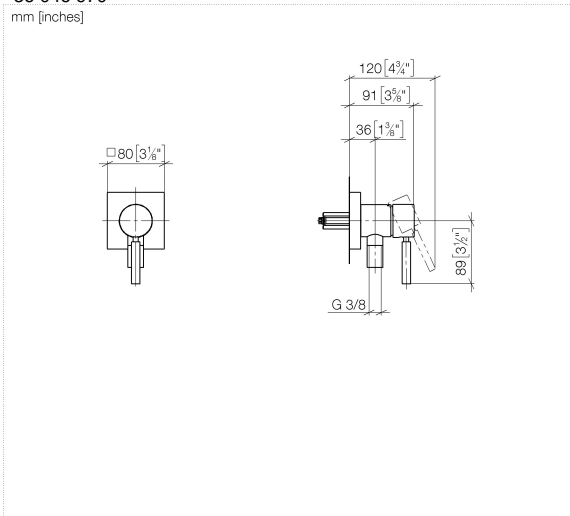

**UP-Einhandbatterie mit Abdeckplatte mit integriertem Brauseanschluss - Dark  
Platinum gebürstet**

IMO

36 046 970

- Abdeckplatte 80 x 80 mm  
**Eigensicher gegen Rückfließen.**

Eigensicher gegen Rückfließen.

**Benötigtes Zubehör**

**UP-Wandbefestigung -** 35 050 970 90

- Min. Einbautiefe 80 mm
- Max. Einbautiefe 105 mm

36 046 970

mm [inches]

Durchflussdiagramm

36 046 970

**Ersatzteilstückliste**

Nr.	Artikelnummer	Benennung	Verbaumenge	Lieferzeit
1	90 30 11 232 00 90	Scheibe	1	10
2	90 27 97 046 00-99	Rosette	1	-
Ersatzteil nicht mehr bestellbar, bitte bestellen Sie den Nachfolgeartikel				
3	09 31 11 144 90	Stift	1	2
4	90 24 01 046 00 90	Anschluss	2	10
5	09 14 10 111 90	Dichtung	1	2
6	90 18 40 320 00-99	Huelse	1	-
Ersatzteil nicht mehr bestellbar, bitte bestellen Sie den Nachfolgeartikel				
7	90 15 05 044 00 90	Kartusche	1	2
8	09 24 04 266 90	Mutter	1	2
9	09 14 10 120 90	Dichtung	1	2
10	09 28 30 041-99	Haube	1	30
11	90 20 66 006 00-99	Griff	1	30
12	09 23 01 131 90	Rueckflussverhinderer	1	2
13	90 14 10 021 00 90	Dichtung	1	2
14	09 24 03 281-99	Nippel	1	30
15	90 21 02 069 00-99	Haube	1	30
16	90 30 30 229 00 90	Schraube	2	10