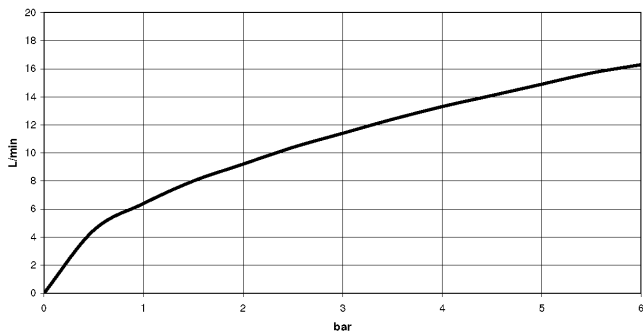

**Benötigtes Zubehör**

**UP-Wandbefestigung -** 35 050 970 90

- Min. Einbautiefe 80 mm
- Max. Einbautiefe 105 mm

36 046 970

mm [inches]

Durchflussdiagramm

36 046 970

**Ersatzteilstückliste**