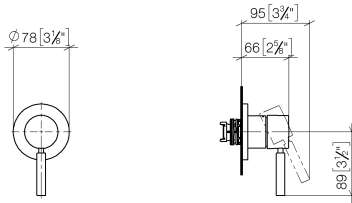

**UP-Einhandbatterie mit Abdeckplatte - Platin**

TARA

36 060 660

- Abdeckplatte Ø 78 mm

Passt zu: TARA, META

	Platin	36 060 660-08
	Chrom	36 060 660-00
	Platin gebürstet	36 060 660-06
	Dark Chrome	36 060 660-19
	Light Gold	36 060 660-26
	Light Gold gebürstet	36 060 660-27
	Messing gebürstet (23kt Gold)	36 060 660-28
	Schwarz matt	36 060 660-33
	Bronze gebürstet	36 060 660-42
	Champagne gebürstet (22kt Gold)	36 060 660-46
	Champagne (22kt Gold)	36 060 660-47
	Chrom gebürstet	36 060 660-93
	Dark Platin gebürstet	36 060 660-99

**Benötigtes Zubehör**

- UP-Wand-Einhandbatterie -** 35 860 970 90
- Max. Einbautiefe 95 mm
  - Min. Einbautiefe 75 mm

36 060 660

mm [inches]

Zertifikate

WRAS\_2107016. LGA\_29905.

36 060 660

## Ersatzteilstückliste

Nr.	Artikelnummer	Benennung	Verbaumenge	Lieferzeit
1	90 15 05 064 01 90	Kartusche	1	2
2	90 27 66 009 00-08	Rosette	1	40
3	09 11 02 293-08	Haube	1	40
4	90 20 66 006 00-08	Griff	1	40
5	90 30 09 064 00 90	Schlüssel	1	2