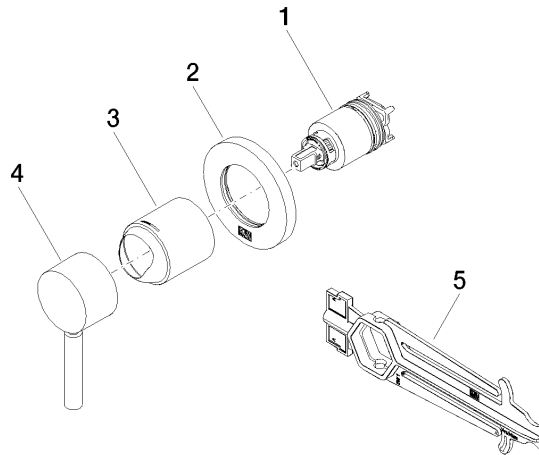

**UP-Einhandbatterie mit Abdeckplatte - Platin**

TARA

36 060 660

- Abdeckplatte Ø 78 mm

Passt zu: TARA, META

	Platin	36 060 660-08
	Chrom	36 060 660-00
	Platin gebürstet	36 060 660-06
	Dark Chrome	36 060 660-19
	Light Gold	36 060 660-26
	Light Gold gebürstet	36 060 660-27
	Messing gebürstet (23kt Gold)	36 060 660-28
	Schwarz matt	36 060 660-33
	Bronze gebürstet	36 060 660-42
	Champagne gebürstet (22kt Gold)	36 060 660-46
	Champagne (22kt Gold)	36 060 660-47
	Chrom gebürstet	36 060 660-93
	Dark Platin gebürstet	36 060 660-99

**Benötigtes Zubehör**

- UP-Wand-Einhandbatterie -** 35 860 970 90
- Max. Einbautiefe 95 mm
  - Min. Einbautiefe 75 mm

36 060 660

mm [inches]

Zertifikate

WRAS\_2107016. LGA\_29905.

36 060 660

## Ersatzteilstückliste

Nr.	Artikelnummer	Benennung	Verbaumenge	Lieferzeit
1	90 15 05 064 01 90	Kartusche	1	2
2	90 27 66 009 00-08	Rosette	1	40
3	09 11 02 293-08	Haube	1	40
4	90 20 66 006 00-08	Griff	1	40
5	90 30 09 064 00 90	Schlüssel	1	2