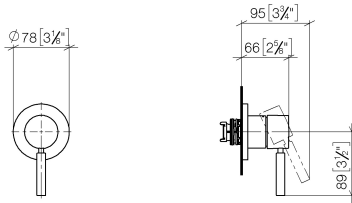

**UP-Einhandbatterie mit Abdeckplatte - Dark Chrome**

TARA

36 060 660

- Abdeckplatte Ø 78 mm

Passt zu: TARA, META

	Dark Chrome	36 060 660-19
	Chrom	36 060 660-00
	Platin gebürstet	36 060 660-06
	Platin	36 060 660-08
	Light Gold	36 060 660-26
	Light Gold gebürstet	36 060 660-27
	Messing gebürstet (23kt Gold)	36 060 660-28
	Schwarz matt	36 060 660-33
	Bronze gebürstet	36 060 660-42
	Champagne gebürstet (22kt Gold)	36 060 660-46
	Champagne (22kt Gold)	36 060 660-47
	Chrom gebürstet	36 060 660-93
	Dark Platinum gebürstet	36 060 660-99

**Benötigtes Zubehör**

- UP-Wand-Einhandbatterie -** 35 860 970 90
- Max. Einbautiefe 95 mm
  - Min. Einbautiefe 80 mm

36 060 660

mm [inches]

Zertifikate

LGA\_29905.

36 060 660