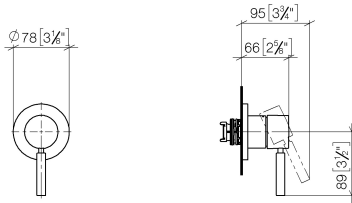

36 060 660

- Abdeckplatte Ø 78 mm

Passt zu: TARA, META

	Bronze gebürstet	36 060 660-42
	Chrom	36 060 660-00
	Platin gebürstet	36 060 660-06
	Platin	36 060 660-08
	Dark Chrome	36 060 660-19
	Light Gold	36 060 660-26
	Light Gold gebürstet	36 060 660-27
	Messing gebürstet (23kt Gold)	36 060 660-28
	Schwarz matt	36 060 660-33
	Champagne gebürstet (22kt Gold)	36 060 660-46
	Champagne (22kt Gold)	36 060 660-47
	Chrom gebürstet	36 060 660-93
	Dark Platinum gebürstet	36 060 660-99

36 060 660

mm [inches]

Zertifikate

LGA_29905.

36 060 660

Ersatzteile für die
anderen
Oberflächenvarianten
finden Sie hier:
Chrom

Ersatzteilstückliste

Nr.	Artikelnummer	Benennung	Verbaumenge	Lieferzeit
1	90 15 05 064 01 90	Kartusche	1	2
2	90 27 66 009 00-42	Rosette	1	30
3	09 11 02 293-42	Haube	1	60
4	90 20 66 006 00-42	Griff	1	30
5	90 30 09 064 00 90	Schlüssel	1	2