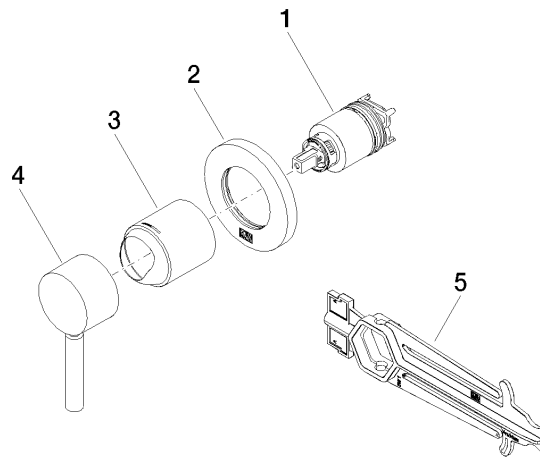

36 060 660

- Abdeckplatte Ø 78 mm

Passt zu: TARA, META

	Bronze gebürstet	36 060 660-42
	Chrom	36 060 660-00
	Platin gebürstet	36 060 660-06
	Platin	36 060 660-08
	Dark Chrome	36 060 660-19
	Light Gold	36 060 660-26
	Light Gold gebürstet	36 060 660-27
	Messing gebürstet (23kt Gold)	36 060 660-28
	Schwarz matt	36 060 660-33
	Champagne gebürstet (22kt Gold)	36 060 660-46
	Champagne (22kt Gold)	36 060 660-47
	Chrom gebürstet	36 060 660-93
	Dark Platinum gebürstet	36 060 660-99

36 060 660

mm [inches]

Zertifikate

LGA_29905.

36 060 660

Ersatzteile für die
anderen
Oberflächenvarianten
finden Sie hier:
Chrom

Ersatzteilstückliste

Nr.	Artikelnummer	Benennung	Verbaumenge	Lieferzeit
1	90 15 05 064 01 90	Kartusche	1	2
2	90 27 66 009 00-42	Rosette	1	30
3	09 11 02 293-42	Haube	1	60
4	90 20 66 006 00-42	Griff	1	30
5	90 30 09 064 00 90	Schlüssel	1	2