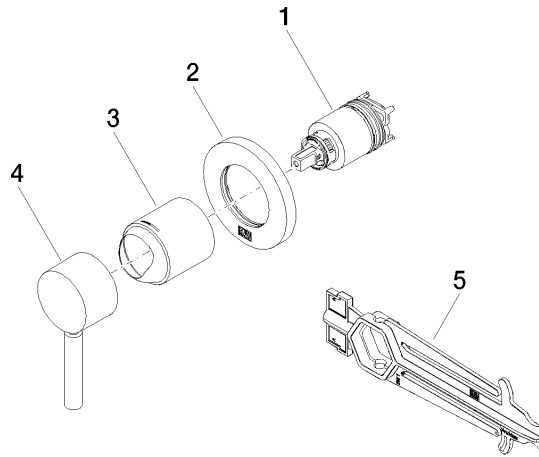

36 060 660

- Abdeckplatte Ø 78 mm

Passt zu: TARA, META

	Chrom gebürstet	36 060 660-93
	Chrom	36 060 660-00
	Platin gebürstet	36 060 660-06
	Platin	36 060 660-08
	Dark Chrome	36 060 660-19
	Light Gold	36 060 660-26
	Light Gold gebürstet	36 060 660-27
	Messing gebürstet (23kt Gold)	36 060 660-28
	Schwarz matt	36 060 660-33
	Bronze gebürstet	36 060 660-42
	Champagne gebürstet (22kt Gold)	36 060 660-46
	Champagne (22kt Gold)	36 060 660-47
	Dark Platinum gebürstet	36 060 660-99

Benötigtes Zubehör

UP-Wand-Einhandbatterie - 35 860 970 90

- Max. Einbautiefe 95 mm
- Min. Einbautiefe 75 mm

36 060 660

mm [inches]

Zertifikate

WRAS_2107016. LGA_29905.

36 060 660

Ersatzteilstückliste

Nr.	Artikelnummer	Benennung	Verbaumenge	Lieferzeit
1	90 15 05 064 01 90	Kartusche	1	2
2	90 27 66 009 00-93	Rosette	1	20
3	09 11 02 293-93	Haube	1	20
4	90 20 66 006 00-93	Griff	1	20
5	90 30 09 064 00 90	Schlüssel	1	2