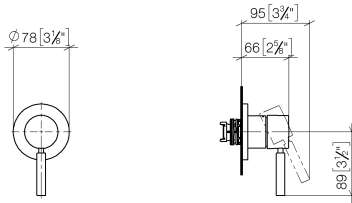

36 060 660

- Abdeckplatte Ø 78 mm

Passt zu: TARA, META

	Chrom gebürstet	36 060 660-93
	Chrom	36 060 660-00
	Platin gebürstet	36 060 660-06
	Platin	36 060 660-08
	Dark Chrome	36 060 660-19
	Light Gold	36 060 660-26
	Light Gold gebürstet	36 060 660-27
	Messing gebürstet (23kt Gold)	36 060 660-28
	Schwarz matt	36 060 660-33
	Bronze gebürstet	36 060 660-42
	Champagne gebürstet (22kt Gold)	36 060 660-46
	Champagne (22kt Gold)	36 060 660-47
	Dark Platinum gebürstet	36 060 660-99

Benötigtes Zubehör

UP-Wand-Einhandbatterie - 35 860 970 90

- Max. Einbautiefe 95 mm
- Min. Einbautiefe 75 mm

36 060 660

mm [inches]

Zertifikate

WRAS_2107016. LGA_29905.

36 060 660