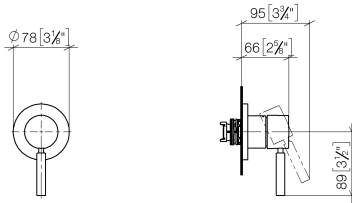

36 060 660

- Abdeckplatte Ø 78 mm

Passt zu: TARA, META

	Dark Platinum gebürstet	36 060 660-99
	Chrom	36 060 660-00
	Platin gebürstet	36 060 660-06
	Platin	36 060 660-08
	Dark Chrome	36 060 660-19
	Light Gold	36 060 660-26
	Light Gold gebürstet	36 060 660-27
	Messing gebürstet (23kt Gold)	36 060 660-28
	Schwarz matt	36 060 660-33
	Bronze gebürstet	36 060 660-42
	Champagne gebürstet (22kt Gold)	36 060 660-46
	Champagne (22kt Gold)	36 060 660-47
	Chrom gebürstet	36 060 660-93

Benötigtes Zubehör

- UP-Wand-Einhandbatterie -** 35 860 970 90
- Max. Einbautiefe 95 mm
 - Min. Einbautiefe 75 mm

36 060 660

mm [inches]

Zertifikate

WRAS_2107016. LGA_29905.

36 060 660

Ersatzteilstückliste

Nr.	Artikelnummer	Benennung	Verbaumenge	Lieferzeit
1	90 15 05 064 01 90	Kartusche	1	2
2	90 27 66 009 00-99	Rosette	1	30
3	09 11 02 293-99	Haube	1	30
4	90 20 66 006 00-99	Griff	1	30
5	90 30 09 064 00 90	Schlüssel	1	2