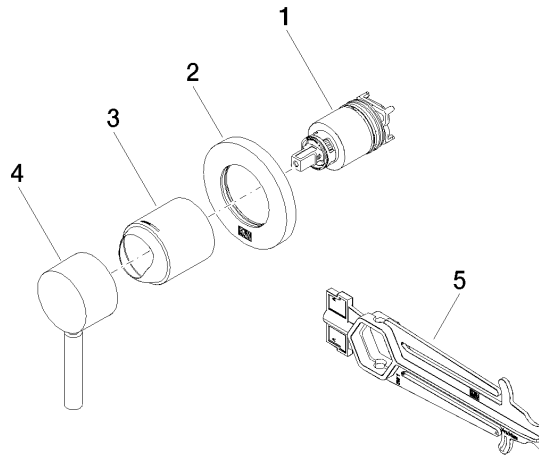

36 060 660

- Abdeckplatte Ø 78 mm

Passt zu: TARA, META

	Dark Platinum gebürstet	36 060 660-99
	Chrom	36 060 660-00
	Platin gebürstet	36 060 660-06
	Platin	36 060 660-08
	Dark Chrome	36 060 660-19
	Light Gold	36 060 660-26
	Light Gold gebürstet	36 060 660-27
	Messing gebürstet (23kt Gold)	36 060 660-28
	Schwarz matt	36 060 660-33
	Bronze gebürstet	36 060 660-42
	Champagne gebürstet (22kt Gold)	36 060 660-46
	Champagne (22kt Gold)	36 060 660-47
	Chrom gebürstet	36 060 660-93

Benötigtes Zubehör

- UP-Wand-Einhandbatterie -** 35 860 970 90
- Max. Einbautiefe 95 mm
 - Min. Einbautiefe 75 mm

36 060 660

mm [inches]

Zertifikate

WRAS_2107016. LGA_29905.

36 060 660

Ersatzteilstückliste

Nr.	Artikelnummer	Benennung	Verbaumenge	Lieferzeit
1	90 15 05 064 01 90	Kartusche	1	2
2	90 27 66 009 00-99	Rosette	1	30
3	09 11 02 293-99	Haube	1	30
4	90 20 66 006 00-99	Griff	1	30
5	90 30 09 064 00 90	Schlüssel	1	2