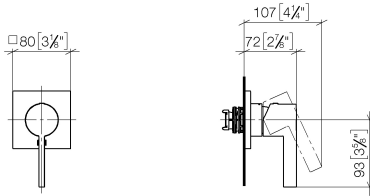

**UP-Einhandbatterie mit Abdeckplatte - Platin gebürstet**

IMO

36 060 670

- Abdeckplatte 80 x 80 mm

Passt zu: IMO, MEM, CL.1, CYO

	Platin gebürstet	36 060 670-06
	Chrom	36 060 670-00
	Platin	36 060 670-08
	Dark Chrome	36 060 670-19
	Light Gold gebürstet	36 060 670-27
	Messing gebürstet (23kt Gold)	36 060 670-28
	Schwarz matt	36 060 670-33
	Champagne gebürstet (22kt Gold)	36 060 670-46
	Champagne (22kt Gold)	36 060 670-47
	Chrom gebürstet	36 060 670-93
	Dark Platinum gebürstet	36 060 670-99

**Benötigtes Zubehör**

- UP-Wand-Einhandbatterie -** 35 860 970 90
- Max. Einbautiefe 95 mm
  - Min. Einbautiefe 80 mm

36 060 670

mm [inches]

Zertifikate

WRAS\_2107016. LGA\_29905.

36 060 670