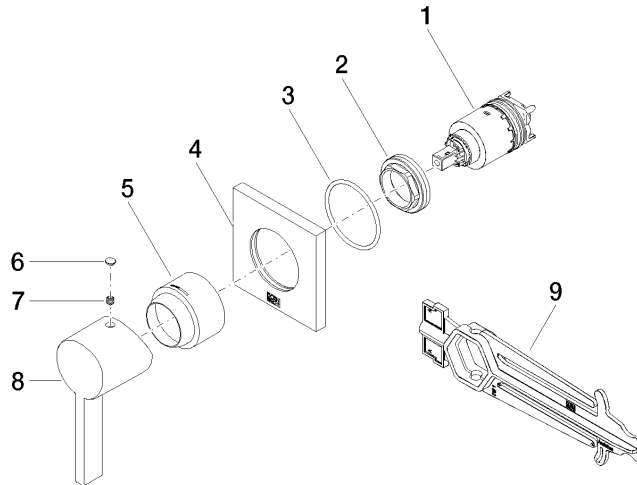

**UP-Einhandbatterie mit Abdeckplatte - Platin gebürstet**

IMO

36 060 670

- Abdeckplatte 80 x 80 mm

Passt zu: IMO, MEM, CL.1, CYO

	Platin gebürstet	36 060 670-06
	Chrom	36 060 670-00
	Platin	36 060 670-08
	Dark Chrome	36 060 670-19
	Light Gold gebürstet	36 060 670-27
	Messing gebürstet (23kt Gold)	36 060 670-28
	Schwarz matt	36 060 670-33
	Champagne gebürstet (22kt Gold)	36 060 670-46
	Champagne (22kt Gold)	36 060 670-47
	Chrom gebürstet	36 060 670-93
	Dark Platinum gebürstet	36 060 670-99

**Benötigtes Zubehör**

- UP-Wand-Einhandbatterie -** 35 860 970 90
- Max. Einbautiefe 95 mm
  - Min. Einbautiefe 80 mm

36 060 670

mm [inches]

Zertifikate

WRAS\_2107016. LGA\_29905.

36 060 670

## Ersatzteilstückliste

Nr.	Artikelnummer	Benennung	Verbaumenge	Lieferzeit
1	90 15 05 064 01 90	Kartusche	1	2
2	09 24 04 105 90	Mutter	1	2
3	90 14 10 049 00 90	Dichtung	1	2
4	09 27 78 048-06	Rosette	1	10
5	09 11 02 530-06	Haube	1	10
6	90 31 20 087 00-06	Stopfen	1	10
7	90 31 11 112 00 90	Stift	1	2
8	09 20 67 004-06	Griff	1	10
9	90 30 09 064 00 90	Schlüssel	1	2