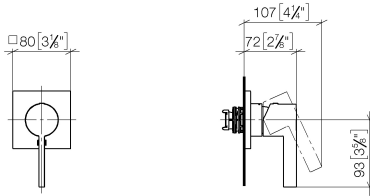

36 060 670

- Abdeckplatte 80 x 80 mm

Passt zu: IMO, MEM, CL.1, CYO

	Schwarz matt	36 060 670-33
	Chrom	36 060 670-00
	Platin gebürstet	36 060 670-06
	Platin	36 060 670-08
	Dark Chrome	36 060 670-19
	Light Gold gebürstet	36 060 670-27
	Messing gebürstet (23kt Gold)	36 060 670-28
	Champagne gebürstet (22kt Gold)	36 060 670-46
	Champagne (22kt Gold)	36 060 670-47
	Chrom gebürstet	36 060 670-93
	Dark Platinum gebürstet	36 060 670-99

36 060 670

mm [inches]

Zertifikate

LGA_29905.

36 060 670

Ersatzteile für die
anderen
Oberflächenvarianten
finden Sie hier:
Chrom