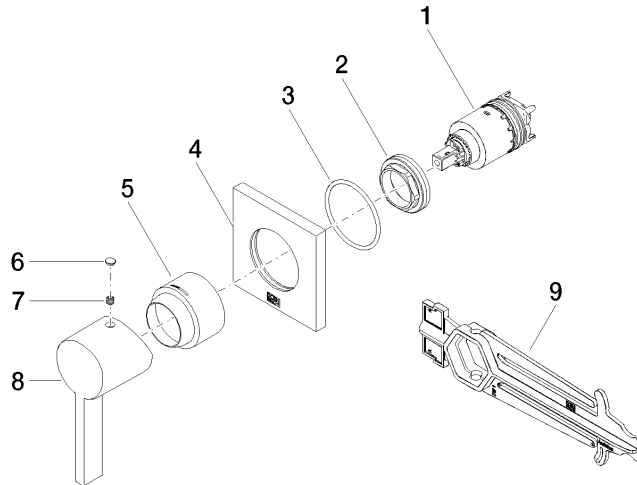

36 060 670

- Abdeckplatte 80 x 80 mm

Passt zu: IMO, MEM, CL.1, CYO

	Champagne gebürstet (22kt Gold)	36 060 670-46
	Chrom	36 060 670-00
	Platin gebürstet	36 060 670-06
	Platin	36 060 670-08
	Dark Chrome	36 060 670-19
	Light Gold gebürstet	36 060 670-27
	Messing gebürstet (23kt Gold)	36 060 670-28
	Schwarz matt	36 060 670-33
	Champagne (22kt Gold)	36 060 670-47
	Chrom gebürstet	36 060 670-93
	Dark Platinum gebürstet	36 060 670-99

Benötigtes Zubehör

- UP-Wand-Einhandbatterie -** 35 860 970 90
- Max. Einbautiefe 95 mm
 - Min. Einbautiefe 80 mm

36 060 670

mm [inches]

Zertifikate

LGA_29905.

36 060 670

Ersatzteilstückliste

Nr.	Artikelnummer	Benennung	Verbaumenge	Lieferzeit
1	90 15 05 064 01 90	Kartusche	1	2
2	09 24 04 105 90	Mutter	1	2
3	90 14 10 049 00 90	Dichtung	1	2
4	09 27 78 048-46	Rosette	1	30
5	09 11 02 530-46	Haube	1	30
6	90 31 20 087 00-46	Stopfen	1	30
7	90 31 11 112 00 90	Stift	1	2
8	09 20 67 004-46	Griff	1	30
9	90 30 09 064 00 90	Schlüssel	1	2