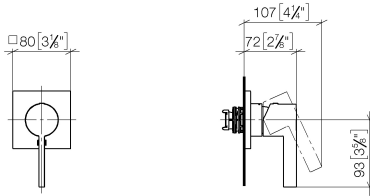

36 060 670

- Abdeckplatte 80 x 80 mm

Passt zu: IMO, MEM, CL.1, CYO

	Champagne gebürstet (22kt Gold)	36 060 670-46
	Chrom	36 060 670-00
	Platin gebürstet	36 060 670-06
	Platin	36 060 670-08
	Dark Chrome	36 060 670-19
	Light Gold gebürstet	36 060 670-27
	Messing gebürstet (23kt Gold)	36 060 670-28
	Schwarz matt	36 060 670-33
	Champagne (22kt Gold)	36 060 670-47
	Chrom gebürstet	36 060 670-93
	Dark Platinum gebürstet	36 060 670-99

Benötigtes Zubehör

- UP-Wand-Einhandbatterie -** 35 860 970 90
- Max. Einbautiefe 95 mm
 - Min. Einbautiefe 80 mm

36 060 670

mm [inches]

Zertifikate

LGA_29905.

36 060 670

Ersatzteilstückliste

Nr.	Artikelnummer	Benennung	Verbaumenge	Lieferzeit
1	90 15 05 064 01 90	Kartusche	1	2
2	09 24 04 105 90	Mutter	1	2
3	90 14 10 049 00 90	Dichtung	1	2
4	09 27 78 048-46	Rosette	1	30
5	09 11 02 530-46	Haube	1	30
6	90 31 20 087 00-46	Stopfen	1	30
7	90 31 11 112 00 90	Stift	1	2
8	09 20 67 004-46	Griff	1	30
9	90 30 09 064 00 90	Schlüssel	1	2