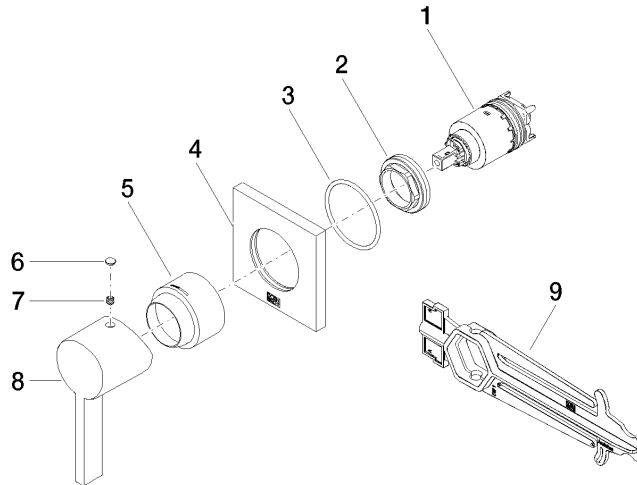

36 060 670

- Abdeckplatte 80 x 80 mm

Passt zu: IMO, MEM, CL.1, CYO

	Champagne (22kt Gold)	36 060 670-47
	Chrom	36 060 670-00
	Platin gebürstet	36 060 670-06
	Platin	36 060 670-08
	Dark Chrome	36 060 670-19
	Light Gold gebürstet	36 060 670-27
	Messing gebürstet (23kt Gold)	36 060 670-28
	Schwarz matt	36 060 670-33
	Champagne gebürstet (22kt Gold)	36 060 670-46
	Chrom gebürstet	36 060 670-93
	Dark Platinum gebürstet	36 060 670-99

Benötigtes Zubehör

- UP-Wand-Einhandbatterie -** 35 860 970 90
- Max. Einbautiefe 95 mm
 - Min. Einbautiefe 80 mm

36 060 670

mm [inches]

Zertifikate

LGA_29905.

36 060 670

Ersatzteilstückliste

Nr.	Artikelnummer	Benennung	Verbaumenge	Lieferzeit
1	90 15 05 064 01 90	Kartusche	1	2
2	09 24 04 105 90	Mutter	1	2
3	90 14 10 049 00 90	Dichtung	1	2
4	09 27 78 048-47	Rosette	1	30
5	09 11 02 530-47	Haube	1	30
6	90 31 20 087 00-47	Stopfen	1	30
7	90 31 11 112 00 90	Stift	1	2
8	09 20 67 004-47	Griff	1	30
9	90 30 09 064 00 90	Schlüssel	1	2