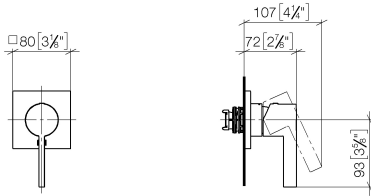

36 060 670

- Abdeckplatte 80 x 80 mm

Passt zu: IMO, MEM, CL.1, CYO

	Champagne (22kt Gold)	36 060 670-47
	Chrom	36 060 670-00
	Platin gebürstet	36 060 670-06
	Platin	36 060 670-08
	Dark Chrome	36 060 670-19
	Light Gold gebürstet	36 060 670-27
	Messing gebürstet (23kt Gold)	36 060 670-28
	Schwarz matt	36 060 670-33
	Champagne gebürstet (22kt Gold)	36 060 670-46
	Chrom gebürstet	36 060 670-93
	Dark Platinum gebürstet	36 060 670-99

Benötigtes Zubehör

- UP-Wand-Einhandbatterie -** 35 860 970 90
- Max. Einbautiefe 95 mm
 - Min. Einbautiefe 80 mm

36 060 670

mm [inches]

Zertifikate

LGA_29905.

36 060 670

Ersatzteilstückliste

Nr.	Artikelnummer	Benennung	Verbaumenge	Lieferzeit
1	90 15 05 064 01 90	Kartusche	1	2
2	09 24 04 105 90	Mutter	1	2
3	90 14 10 049 00 90	Dichtung	1	2
4	09 27 78 048-47	Rosette	1	30
5	09 11 02 530-47	Haube	1	30
6	90 31 20 087 00-47	Stopfen	1	30
7	90 31 11 112 00 90	Stift	1	2
8	09 20 67 004-47	Griff	1	30
9	90 30 09 064 00 90	Schlüssel	1	2