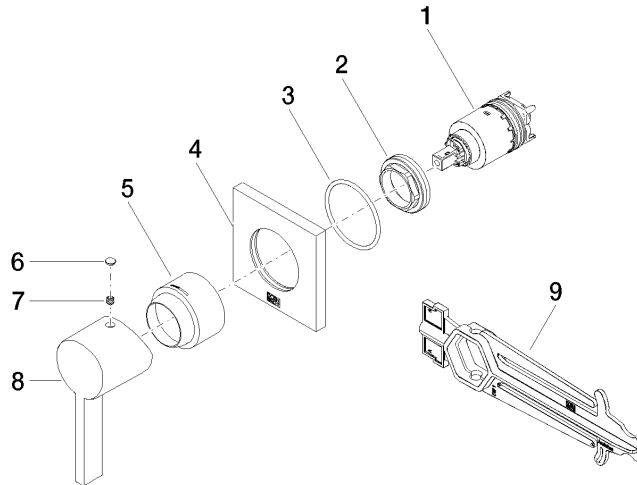

36 060 670

- Abdeckplatte 80 x 80 mm

Passt zu: IMO, MEM, CL.1, CYO

	Dark Platinum gebürstet	36 060 670-99
	Chrom	36 060 670-00
	Platin gebürstet	36 060 670-06
	Platin	36 060 670-08
	Dark Chrome	36 060 670-19
	Light Gold gebürstet	36 060 670-27
	Messing gebürstet (23kt Gold)	36 060 670-28
	Schwarz matt	36 060 670-33
	Champagne gebürstet (22kt Gold)	36 060 670-46
	Champagne (22kt Gold)	36 060 670-47
	Chrom gebürstet	36 060 670-93

Benötigtes Zubehör

- UP-Wand-Einhandbatterie -** 35 860 970 90
- Max. Einbautiefe 95 mm
 - Min. Einbautiefe 80 mm

36 060 670

mm [inches]

Zertifikate

WRAS_2107016. LGA_29905.

36 060 670

Ersatzteilstückliste

Nr.	Artikelnummer	Benennung	Verbaumenge	Lieferzeit
1	90 15 05 064 01 90	Kartusche	1	2
2	09 24 04 105 90	Mutter	1	2
3	90 14 10 049 00 90	Dichtung	1	2
4	09 27 78 048-99	Rosette	1	30
5	09 11 02 530-99	Haube	1	30
6	90 31 20 087 00-99	Stopfen	1	30
7	90 31 11 112 00 90	Stift	1	2
8	09 20 67 004-99	Griff	1	30
9	90 30 09 064 00 90	Schlüssel	1	2