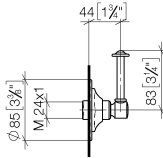

36 104 371

- Drehumstellung
- Rosette Ø 85 mm

36 104 371

mm [inches]

Zertifikate

LGA_28456.

36 104 371

Ersatzteilstückliste

Nr.	Artikelnummer	Benennung	Verbaumenge	Lieferzeit
1	90 27 97 007 00-06	Abdeckung	1	10
2	09 23 10 125-00	Mutter	1	10
3	90 14 10 063 00 90	Dichtung	1	2
4	09 27 37 101-06	Rosette	1	10
5	09 30 30 069 90	Schraube	1	2
6	09 30 11 194 90	Scheibe	1	2
7	09 18 30 007-06	Huelse	1	-
Ersatzteil nicht mehr bestellbar, bitte bestellen Sie den Nachfolgeartikel				
8	90 28 10 030 00 90	Ring	1	2
9	09 12 12 064-06	Aufnahme	1	-
Ersatzteil nicht mehr bestellbar, bitte bestellen Sie den Nachfolgeartikel				
10	90 14 15 021 00 90	Ring	1	2
11	09 21 02 160-06	Haube	1	10
12	09 20 37 101-06	Griff	1	10
13	09 20 37 001-06	Griff	1	10
14	09 28 22 013 90	Rohr	1	2
15	11 170 370-06	MADISON Hebeleinsatz - Platin gebürstet	1	10
16	09 30 30 062-06	Schraube	1	10