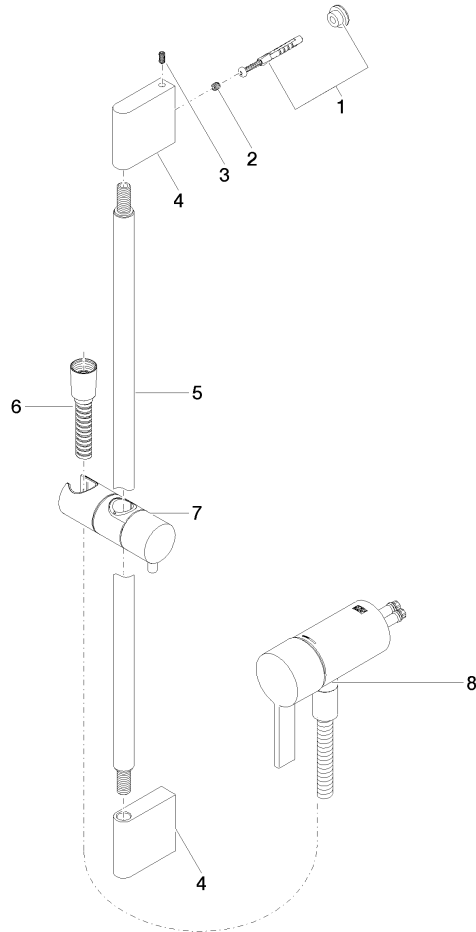

UP-Einhandbatterie mit integriertem Brauseanschluss mit Duschgarnitur ohne Handbrause - Platin

IMO

36 110 970

- Metallbrauseschlauch 1750 mm mit integriertem Verdreherschutz
- Wandrohr mit Schieber
- Rohrdurchmesser 18 mm

**Benötigtes Zubehör**

	<b>SERIENNEUTRAL Handbrause - Platin</b>	28 025 979-08 0010
---	--	-----------------------

**UP-Einhandbatterie mit integriertem Brauseanschluss mit Duschgarnitur ohne Handbrause - Platin**

IMO

36 110 970  
mm [inches]

**Codes & Standards**

DIN 4109	EN 1717	ISO 3822	Scottish Water Byelaws
UK Water Supply Regulations	Ü-Zeichen		

**Zertifikate**

Belgaqua\_21-025-2 WRAS\_2011 LGA\_29

36 110 970

Produktversion ab 10/1/2023

UP-Einhandbatterie mit integriertem Brauseanschluss mit Duschgarnitur ohne Handbrause - Platin

IMO

36 110 970

**Ersatzteilstückliste**

**Produktversion ab 10/1/2023**

Nr.	Artikelnummer	Benennung	Verbaumenge	Lieferzeit
	05 17 20 726 02 90	Befestigungssatz	11	2