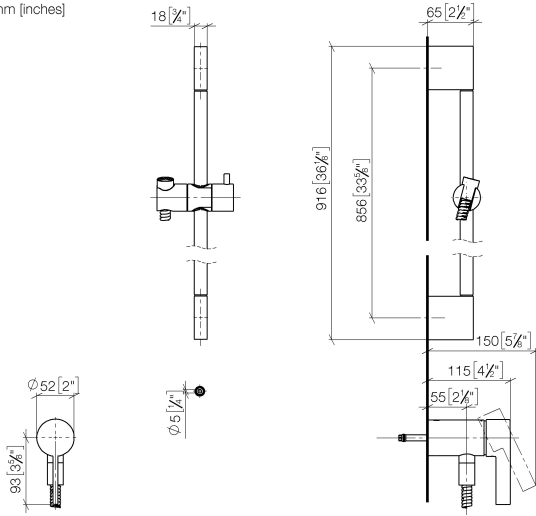

UP-Einhandbatterie mit integriertem Brauseanschluss mit Duschgarnitur ohne Handbrause - Platin

IMO

36 110 970

- Metallbrauseschlauch 1750 mm mit integriertem Verdreherschutz
- Wandrohr mit Schieber
- Rohrdurchmesser 18 mm

# UP-Einhandbatterie mit integriertem Brauseanschluss mit Duschgarnitur ohne Handbrause - Platin

36 110 970

**Benötigtes Zubehör**

	<b>UP-Wandbefestigung -</b> •Max. Einbautiefe 105 mm •Min. Einbautiefe 80 mm	35 050 970 90
---	--	---------------

**Benötigtes Zubehör**

	<b>Handbrause FlowReduce - Platin</b>	28 018 979-08 0010
---	---------------------------------------	-----------------------

**Benötigtes Zubehör**

	<b>SERIENNEUTRAL Handbrause - Platin</b>	28 029 979-08
---	--	---------------

IMO

36 110 970  
mm [inches]

**Codes & Standards**

DIN 4109	EN 1717	ISO 3822	Scottish Water Byelaws
UK Water Supply Regulations	Ü-Zeichen		

**Zertifikate**

Belgaqua\_21-025-2 WRAS\_2011 LGA\_29

36 110 970

Produktversion ab 10/1/2023