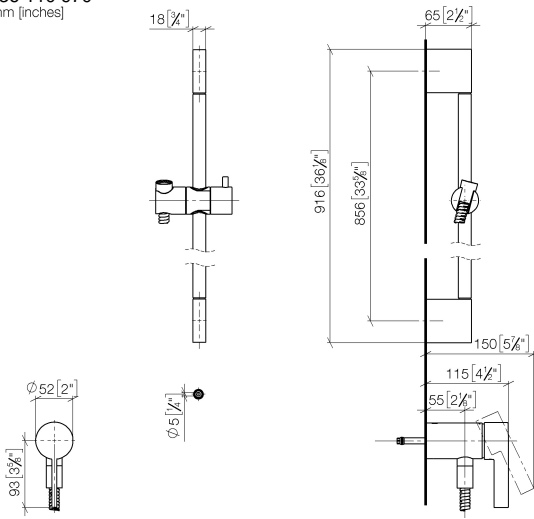

UP-Einhandbatterie mit integriertem Brauseanschluss mit Duschgarnitur ohne Handbrause - Light Gold gebürstet

IMO

36 110 970

- Metallbrauseschlauch 1750 mm mit integriertem Verdreherschutz
- Wandrohr mit Schieber
- Rohrdurchmesser 18 mm

Benötigtes Zubehör

UP-Wandbefestigung -

- Min. Einbautiefe 80 mm
- Max. Einbautiefe 105 mm

35 050 970 90

Benötigtes Zubehör

Handbrause FlowReduce - Light Gold gebürstet

28 018 979-27 0010

UP-Einhandbatterie mit integriertem Brauseanschluss mit Duschgarnitur ohne Handbrause - Light Gold gebürstet

IMO

36 110 970
mm [inches]

36 110 970

Ersatzteilstückliste

Nr.	Artikelnummer	Benennung	Verbaumenge	Lieferzeit
1	05 17 20 726 02 90	Befestigungssatz	1	2
2	09 31 11 049 90	Stift	2	2
3	04 31 11 113 00 90	Stift	2	2
4	08 17 97 054-27	Halter	2	60
5	90 28 22 597 00-27	Halter	1	30
6	28 322 970-27	Metall-Brauseschlauch 1/2" x 3/8" x 1750 mm - Light Gold gebürstet	1	30
7	12 580 970-27	Schieber - Light Gold gebürstet	1	30
9	36 050 970-27	UP-Einhandbatterie mit integriertem Brauseanschluss - Light Gold gebürstet	1	30