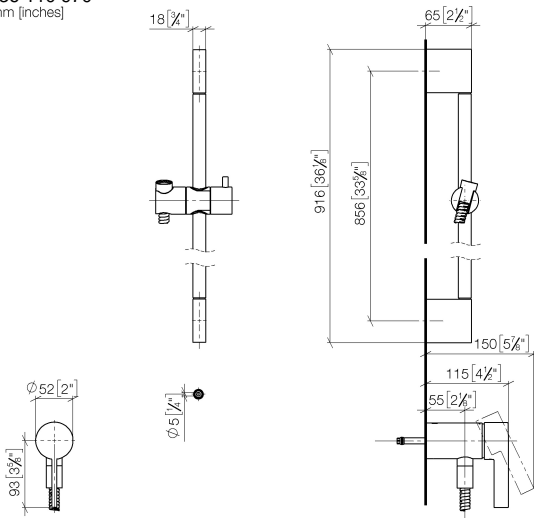

**UP-Einhandbatterie mit integriertem Brauseanschluss mit Duschgarnitur ohne Handbrause - Messing gebürstet (23kt Gold)**

IMO

36 110 970

- Metallbrauseschlauch 1750 mm mit integriertem Verdrehenschutz
- Wandrohr mit Schieber
- Rohrdurchmesser 18 mm

**Benötigtes Zubehör**

	<b>UP-Wandbefestigung -</b> •Max. Einbautiefe 105 mm •Min. Einbautiefe 80 mm	35 050 970 90
--	--	---------------

**Benötigtes Zubehör**

	<b>Handbrause - Messing gebürstet (23kt Gold)</b>	28 016 979-28
--	---	---------------

36 110 970  
mm [inches]

Zertifikate

Belgaqua\_21-025- WRAS\_2011027. LGA\_29928.  
27\_1.

36 110 970

## Ersatzteilstückliste

Nr.	Artikelnummer	Benennung	Verbaumenge	Lieferzeit
1	05 17 20 726 02 90	Befestigungssatz	1	2
2	09 31 11 049 90	Stift	2	2
3	04 31 11 113 00 90	Stift	2	2
4	08 17 97 054-28	Halter	2	20
5	90 28 22 597 00-28	Halter	1	-
Ersatzteil nicht mehr bestellbar, bitte bestellen Sie den Nachfolgeartikel				
6	28 322 970-28	Metall-Brauseschlauch 1/2" x 3/8" x 1750 mm - Messing gebürstet (23kt Gold)	1	20
7	12 580 970-28	Schieber - Messing gebürstet (23kt Gold)	1	20
9	36 050 970-28	UP-Einhandbatterie mit integriertem Brauseanschluss - Messing gebürstet (23kt Gold)	1	20