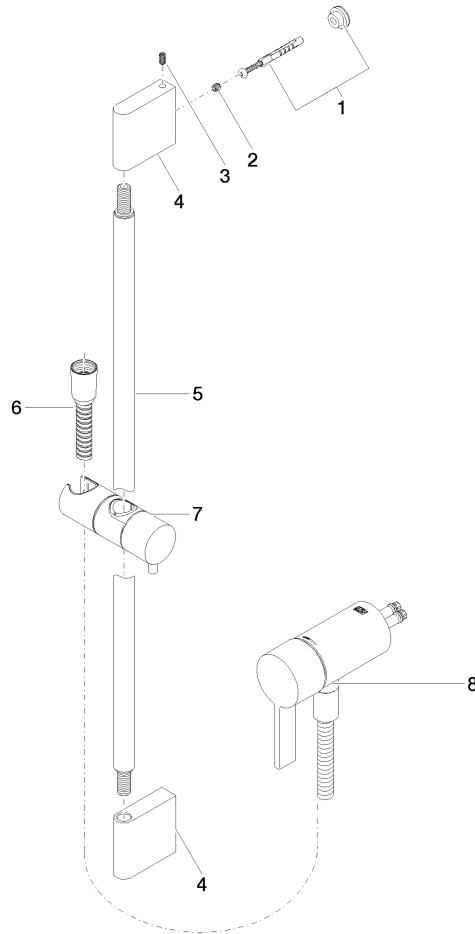

**UP-Einhandbatterie mit integriertem Brauseanschluss mit Duschgarnitur ohne Handbrause - Messing gebürstet (23kt Gold)**

IMO

36 110 970

- Metallbrauseschlauch 1750 mm mit integriertem Verdrehenschutz
- Wandrohr mit Schieber
- Rohrdurchmesser 18 mm

**Benötigtes Zubehör**

	<b>Handbrause FlowReduce - Messing gebürstet (23kt Gold)</b>	28 012 979-28 0010
--	--	--------------------

**Benötigtes Zubehör**

	<b>Handbrause FlowReduce - Messing gebürstet (23kt Gold)</b>	28 018 979-28 0010
--	--	--------------------

36 110 970  
mm [inches]

Zertifikate

Belgaqua\_21-025- WRAS\_2011027. LGA\_29928.  
27\_1.

36 110 970

## Ersatzteilstückliste

Nr.	Artikelnummer	Benennung	Verbaumenge	Lieferzeit
1	05 17 20 726 02 90	Befestigungssatz	1	2
2	09 31 11 049 90	Stift	2	2
3	04 31 11 113 00 90	Stift	2	2
4	08 17 97 054-28	Halter	2	20
5	90 28 22 597 00-28	Halter	1	-
Ersatzteil nicht mehr bestellbar, bitte bestellen Sie den Nachfolgeartikel				
6	28 322 970-28	Metall-Brauseschlauch 1/2" x 3/8" x 1750 mm - Messing gebürstet (23kt Gold)	1	20
7	12 580 970-28	Schieber - Messing gebürstet (23kt Gold)	1	20
9	36 050 970-28	UP-Einhandbatterie mit integriertem Brauseanschluss - Messing gebürstet (23kt Gold)	1	20