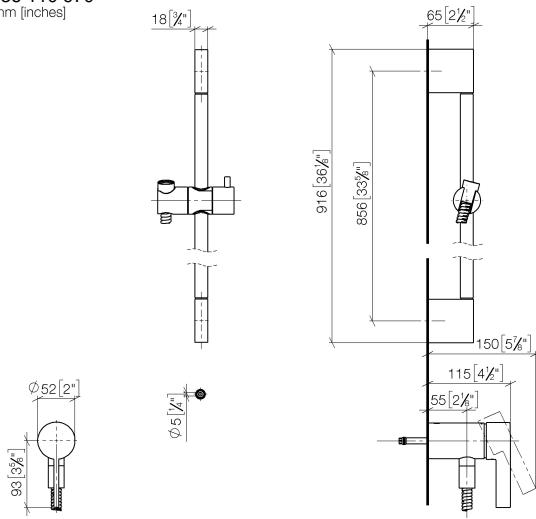

UP-Einhandbatterie mit integriertem Brauseanschluss mit Duschgarnitur ohne Handbrause - Chrom gebürstet

IMO

36 110 970

- Metallbrauseschlauch 1750 mm mit integriertem Verdreherschutz
- Wandrohr mit Schieber
- Rohrdurchmesser 18 mm

Dieser Artikel enthält keine Handbrause!
Eigensicher gegen Rückfließen.

Passt zu: IMO, LULU, MADISON, MEM, TARA, CL.1, LISSÉ, VAIA, META, CYO

	Chrom gebürstet	36 110 970-93
	Chrom	36 110 970-00
	Platin gebürstet	36 110 970-06
	Platin	36 110 970-08
	Dark Chrome	36 110 970-19
	Light Gold gebürstet	36 110 970-27
	Messing gebürstet (23kt Gold)	36 110 970-28
	Schwarz matt	36 110 970-33
	Bronze gebürstet	36 110 970-42
	Champagne gebürstet (22kt Gold)	36 110 970-46
	Champagne (22kt Gold)	36 110 970-47
	Dark Platin gebürstet	36 110 970-99

36 110 970
mm [inches]

Zertifikate

Belgaqua_21-025- WRAS_2011027. LGA_29928.
27_1.

36 110 970
Ersatzteile für die
anderen
Oberflächenvarianten
finden Sie hier:
Chrom

Ersatzteilstückliste

Nr.	Artikelnummer	Benennung	Verbaumenge	Lieferzeit
1	05 17 20 726 02 90	Befestigungssatz	1	2
2	09 31 11 049 90	Stift	2	2
3	04 31 11 113 00 90	Stift	2	2
4	08 17 97 054-93	Halter	2	20
5	90 28 22 597 00-93	Halter	1	20
6	28 322 970-93	Metall-Brauseschlauch 1/2" x 3/8" x 1750 mm - Chrom gebürstet	1	20
7	12 580 970-93	Schieber - Chrom gebürstet	1	20
9	36 050 970-93	UP-Einhandbatterie mit integriertem Brauseanschluss - Chrom gebürstet	1	20