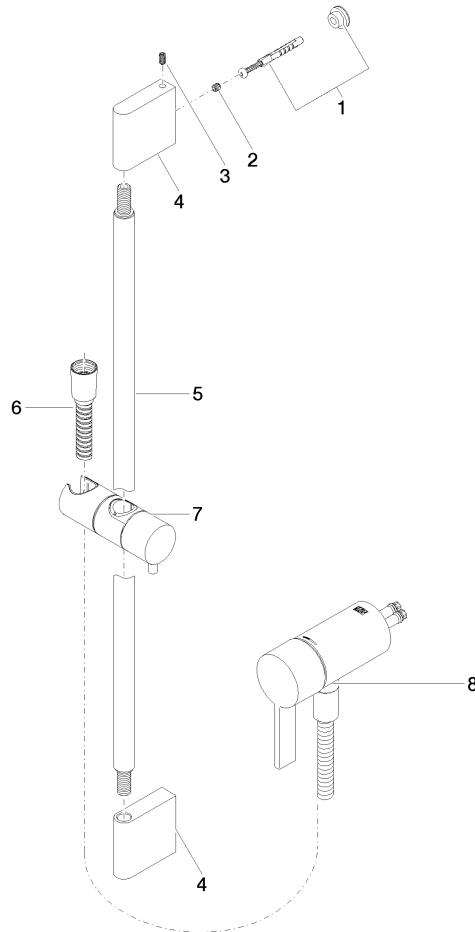

UP-Einhandbatterie mit integriertem Brauseanschluss mit Duschgarnitur ohne Handbrause - Chrom gebürstet

IMO

36 110 970

- Metallbrauseschlauch 1750 mm mit integriertem Verdreherschutz
- Wandrohr mit Schieber
- Rohrdurchmesser 18 mm

Dieser Artikel enthält keine Handbrause!
Eigensicher gegen Rückfließen.

Passt zu: IMO, LULU, MADISON, MEM, TARA, CL.1, LISSÉ, VAIA, META, CYO

	Chrom gebürstet	36 110 970-93
	Chrom	36 110 970-00
	Platin gebürstet	36 110 970-06
	Platin	36 110 970-08
	Dark Chrome	36 110 970-19
	Light Gold gebürstet	36 110 970-27
	Messing gebürstet (23kt Gold)	36 110 970-28
	Schwarz matt	36 110 970-33
	Bronze gebürstet	36 110 970-42
	Champagne gebürstet (22kt Gold)	36 110 970-46
	Champagne (22kt Gold)	36 110 970-47
	Dark Platin gebürstet	36 110 970-99

36 110 970
mm [inches]

Zertifikate

Belgaqua_21-025- WRAS_2011027. LGA_29928.
27_1.

36 110 970
Ersatzteile für die
anderen
Oberflächenvarianten
finden Sie hier:
Chrom

Ersatzteilstückliste

Nr.	Artikelnummer	Benennung	Verbaumenge	Lieferzeit
1	05 17 20 726 02 90	Befestigungssatz	1	2
2	09 31 11 049 90	Stift	2	2
3	04 31 11 113 00 90	Stift	2	2
4	08 17 97 054-93	Halter	2	20
5	90 28 22 597 00-93	Halter	1	20
6	28 322 970-93	Metall-Brauseschlauch 1/2" x 3/8" x 1750 mm - Chrom gebürstet	1	20
7	12 580 970-93	Schieber - Chrom gebürstet	1	20
9	36 050 970-93	UP-Einhandbatterie mit integriertem Brauseanschluss - Chrom gebürstet	1	20