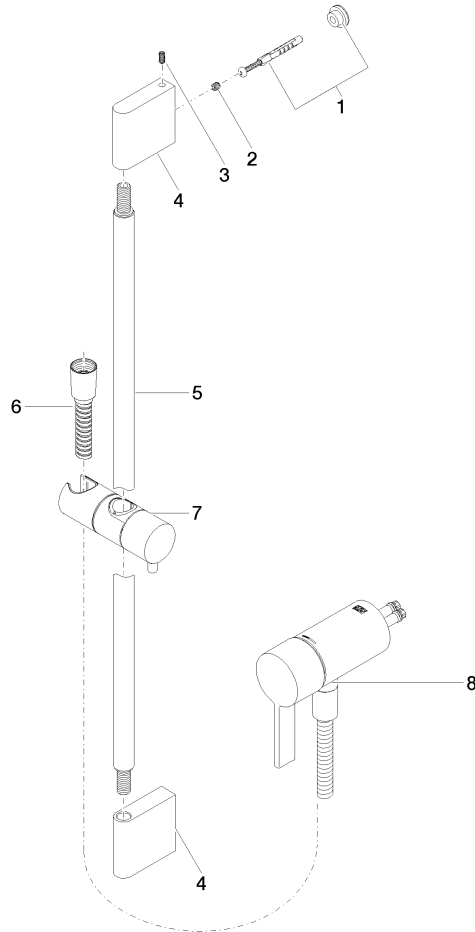

UP-Einhandbatterie mit integriertem Brauseanschluss mit Duschgarnitur ohne Handbrause - Dark Platinum gebürstet

IMO

36 110 970

- Metallbrauseschlauch 1750 mm mit integriertem Verdrehenschutz
- Wandrohr mit Schieber
- Rohrdurchmesser 18 mm

UP-Einhandbatterie mit integriertem Brauseanschluss mit Duschgarnitur ohne Handbrause - Dark Platinum gebürstet

IMO

36 110 970

Benötigtes Zubehör

UP-Wandbefestigung -

- Max. Einbautiefe 105 mm
- Min. Einbautiefe 80 mm

SERIENNEUTRAL Handbrause - Dark Platinum gebürstet

28 027 979-99 0010

UP-Einhandbatterie mit integriertem Brauseanschluss mit Duschgarnitur ohne Handbrause - Dark Platinum gebürstet

36 110 970
mm [inches]

Codes & Standards

DIN 4109	EN 1717	ISO 3822	Scottish Water Byelaws
UK Water Supply Regulations	Ü-Zeichen		

Zertifikate

Belgaqua_21-025-2 WRAS_2011 LGA_29

36 110 970

Produktversion ab 10/1/2023

UP-Einhandbatterie mit integriertem Brauseanschluss mit Duschgarnitur ohne Handbrause - Dark Platinum gebürstet