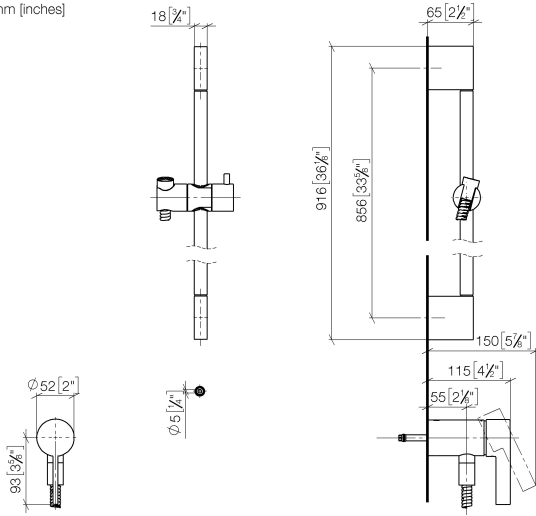

UP-Einhandbatterie mit integriertem Brauseanschluss mit Duschgarnitur ohne Handbrause - Dark Platinum gebürstet

IMO

36 110 970

- Metallbrauseschlauch 1750 mm mit integriertem Verdrehenschutz
- Wandrohr mit Schieber
- Rohrdurchmesser 18 mm

UP-Einhandbatterie mit integriertem Brauseanschluss mit Duschgarnitur ohne Handbrause - Dark Platinum gebürstet

IMO

36 110 970

Benötigtes Zubehör

UP-Wandbefestigung -

- Max. Einbautiefe 105 mm
- Min. Einbautiefe 80 mm

SERIENNEUTRAL Handbrause - Dark Platinum gebürstet

28 027 979-99 0010

UP-Einhandbatterie mit integriertem Brauseanschluss mit Duschgarnitur ohne Handbrause - Dark Platinum gebürstet

36 110 970
mm [inches]