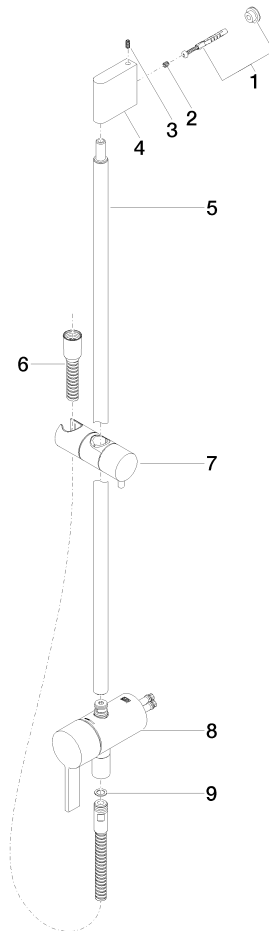

**UP-Einhandbatterie mit integriertem Brauseanschluss mit Duschgarnitur ohne Handbrause - Light Gold gebürstet**

IMO

36 111 970

- Metallbrauseschlauch 1750 mm mit integriertem Verdrehschutz
- Wandrohr mit Schieber
- Rohrdurchmesser 18 mm

	Light Gold gebürstet	36 111 970-27
	Chrom	36 111 970-00
	Platin gebürstet	36 111 970-06
	Platin	36 111 970-08
	Dark Chrome	36 111 970-19
	Messing gebürstet (23kt Gold)	36 111 970-28
	Schwarz matt	36 111 970-33
	Bronze gebürstet	36 111 970-42
	Champagne gebürstet (22kt Gold)	36 111 970-46
	Champagne (22kt Gold)	36 111 970-47
	Chrom gebürstet	36 111 970-93
	Dark Platin gebürstet	36 111 970-99

**Benötigtes Zubehör**

**UP-Wandbefestigung -**

- Min. Einbautiefe 80 mm
- Max. Einbautiefe 105 mm

35 050 970 90

**Benötigtes Zubehör**

**Handbrause FlowReduce - Light Gold gebürstet**

28 018 979-27  
0010

**UP-Einhandbatterie mit integriertem Brauseanschluss mit Duschgarnitur ohne Handbrause - Light Gold gebürstet**

IMO

36 111 970

mm [Inches]

36 111 970

**Ersatzteilstückliste**

Nr.	Artikelnummer	Benennung	Verbaumenge	Lieferzeit
1	05 17 20 726 02 90	Befestigungssatz	1	2
2	09 31 11 049 90	Stift	2	2
3	04 31 11 113 00 90	Stift	2	2
4	08 17 97 054-27	Halter	1	60
5	90 28 22 782 00-27	Rohr	1	30
6	28 322 970-27	Metall-Brauseschlauch 1/2" x 3/8" x 1750 mm - Light Gold gebürstet	1	30
7	12 580 970-27	Schieber - Light Gold gebürstet	1	30
8	90 19 97 002 00-27	Anschluss	1	30
9	90 14 20 026 00 90	Dichtung	1	2