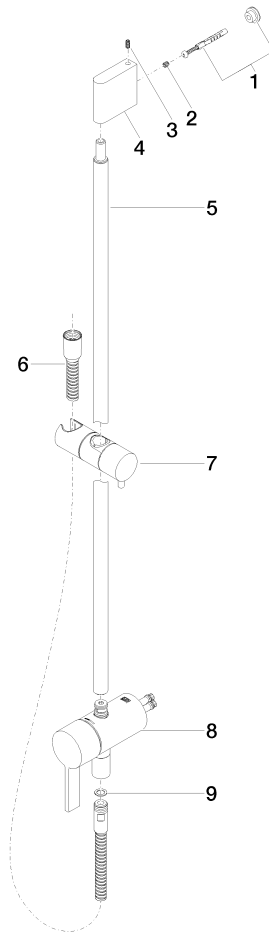

UP-Einhandbatterie mit integriertem Brauseanschluss mit Duschgarnitur ohne Handbrause - Champagne gebürstet (22kt Gold)

IMO

36 111 970

- Metallbrauseschlauch 1750 mm mit integriertem Verdrehschutz
- Wandrohr mit Schieber
- Rohrdurchmesser 18 mm

Dieser Artikel enthält keine Handbrause!

Eigensicher gegen Rückfließen.

Passt zu: IMO, LULU, MADISON, MEM, TARA, CL.1, LISSÉ, VAIA, META, CYO

	Champagne gebürstet (22kt Gold)	36 111 970-46
	Chrom	36 111 970-00
	Platin gebürstet	36 111 970-06
	Platin	36 111 970-08
	Dark Chrome	36 111 970-19
	Light Gold gebürstet	36 111 970-27
	Messing gebürstet (23kt Gold)	36 111 970-28
	Schwarz matt	36 111 970-33
	Bronze gebürstet	36 111 970-42
	Champagne (22kt Gold)	36 111 970-47
	Chrom gebürstet	36 111 970-93
	Dark Platinum gebürstet	36 111 970-99

UP-Einhandbatterie mit integriertem Brauseanschluss mit Duschgarnitur ohne Handbrause - Champagne gebürstet (22kt Gold)

IMO

36 111 970

mm [Inches]

36 111 970

Ersatzteile für die
anderen
Oberflächenvarianten
finden Sie hier:
Chrom

Ersatzteilstückliste

Nr.	Artikelnummer	Benennung	Verbaumenge	Lieferzeit
1	05 17 20 726 02 90	Befestigungssatz	1	2
2	09 31 11 049 90	Stift	2	2
3	04 31 11 113 00 90	Stift	2	2
4	08 17 97 054-46	Halter	1	30
5	90 28 22 782 00-46	Rohr	1	30
6	28 322 970-46	Metall-Brauseschlauch 1/2" x 3/8" x 1750 mm - Champagne gebürstet (22kt Gold)	1	30
7	12 580 970-46	Schieber - Champagne gebürstet (22kt Gold)	1	30
8	90 19 97 002 00-46	Anschluss	1	30
9	90 14 20 026 00 90	Dichtung	1	2