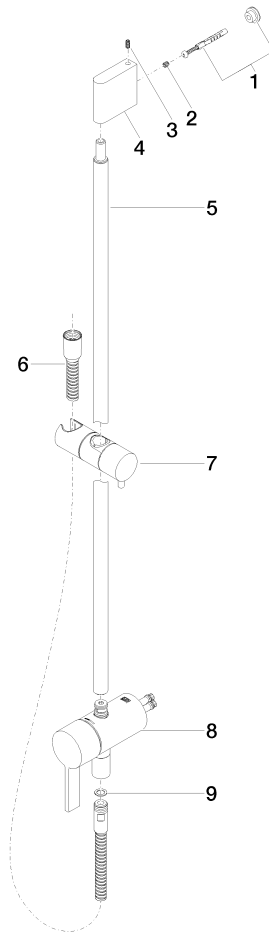

**UP-Einhandbatterie mit integriertem Brauseanschluss mit Duschgarnitur ohne Handbrause - Champagne (22kt Gold)**

IMO

36 111 970

- Metallbrauseschlauch 1750 mm mit integriertem Verdrehschutz
- Wandrohr mit Schieber
- Rohrdurchmesser 18 mm

Dieser Artikel enthält keine Handbrause!

Eigensicher gegen Rückfließen.

Passt zu: IMO, LULU, MADISON, MEM, TARA, CL.1, LISSÉ, VAIA, META, CYO

	Champagne (22kt Gold)	36 111 970-47
	Chrom	36 111 970-00
	Platin gebürstet	36 111 970-06
	Platin	36 111 970-08
	Dark Chrome	36 111 970-19
	Light Gold gebürstet	36 111 970-27
	Messing gebürstet (23kt Gold)	36 111 970-28
	Schwarz matt	36 111 970-33
	Bronze gebürstet	36 111 970-42
	Champagne gebürstet (22kt Gold)	36 111 970-46
	Chrom gebürstet	36 111 970-93
	Dark Platin gebürstet	36 111 970-99

UP-Einhandbatterie mit integriertem Brauseanschluss mit Duschgarnitur ohne Handbrause - Champagne (22kt Gold)

IMO

36 111 970

mm [Inches]

36 111 970

Ersatzteile für die  
anderen  
Oberflächenvarianten  
finden Sie hier:  
Chrom

## Ersatzteilstückliste

Nr.	Artikelnummer	Benennung	Verbaumenge	Lieferzeit
1	05 17 20 726 02 90	Befestigungssatz	1	2
2	09 31 11 049 90	Stift	2	2
3	04 31 11 113 00 90	Stift	2	2
4	08 17 97 054-47	Halter	1	30
5	90 28 22 782 00-47	Rohr	1	30
6	28 322 970-47	Metall-Brauseschlauch 1/2" x 3/8" x 1750 mm - Champagne (22kt Gold)	1	30
7	12 580 970-47	Schieber - Champagne (22kt Gold)	1	30
8	90 19 97 002 00-47	Anschluss	1	30
9	90 14 20 026 00 90	Dichtung	1	2