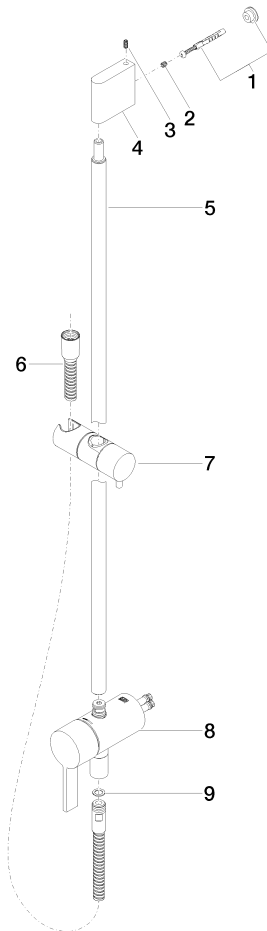

UP-Einhandbatterie mit integriertem Brauseanschluss mit Duschgarnitur ohne Handbrause - Chrom gebürstet

IMO

36 111 970

- Metallbrauseschlauch 1750 mm mit integriertem Verdreherschutz
- Wandrohr mit Schieber
- Rohrdurchmesser 18 mm

Dieser Artikel enthält keine Handbrause!

Eigensicher gegen Rückfließen.

Passt zu: IMO, LULU, MADISON, MEM, TARA, CL.1, LISSÉ, VAIA, META, CYO

	Chrom gebürstet	36 111 970-93
	Chrom	36 111 970-00
	Platin gebürstet	36 111 970-06
	Platin	36 111 970-08
	Dark Chrome	36 111 970-19
	Light Gold gebürstet	36 111 970-27
	Messing gebürstet (23kt Gold)	36 111 970-28
	Schwarz matt	36 111 970-33
	Bronze gebürstet	36 111 970-42
	Champagne gebürstet (22kt Gold)	36 111 970-46
	Champagne (22kt Gold)	36 111 970-47
	Dark Platinum gebürstet	36 111 970-99

36 111 970

mm [Inches]

$\phi 5$ [$\frac{1}{4}$ "]

Zertifikate

Belgaqua_21-025- WRAS_2011027. LGA_29928.
27_1.

UP-Einhandbatterie mit integriertem Brauseanschluss mit Duschgarnitur ohne Handbrause - Chrom gebürstet

IMO

36 111 970

Ersatzteile für die
anderen
Oberflächenvarianten
finden Sie hier:
Chrom

Ersatzteilstückliste

Nr.	Artikelnummer	Benennung	Verbaumenge	Lieferzeit
1	05 17 20 726 02 90	Befestigungssatz	1	2
2	09 31 11 049 90	Stift	2	2
3	04 31 11 113 00 90	Stift	2	2
4	08 17 97 054-93	Halter	1	20
5	90 28 22 782 00-93	Rohr	1	20
6	28 322 970-93	Metall-Brauseschlauch 1/2" x 3/8" x 1750 mm - Chrom gebürstet	1	20
7	12 580 970-93	Schieber - Chrom gebürstet	1	20
8	90 19 97 002 00-93	Anschluss	1	20
9	90 14 20 026 00 90	Dichtung	1	2