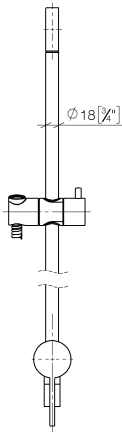

UP-Einhandbatterie mit integriertem Brauseanschluss mit Duschgarnitur ohne Handbrause - Chrom gebürstet

IMO

36 111 970

- Metallbrauseschlauch 1750 mm mit integriertem Verdreherschutz
- Wandrohr mit Schieber
- Rohrdurchmesser 18 mm

Dieser Artikel enthält keine Handbrause!

Eigensicher gegen Rückfließen.

Passt zu: IMO, LULU, MADISON, MEM, TARA, CL.1, LISSÉ, VAIA, META, CYO

	Chrom gebürstet	36 111 970-93
	Chrom	36 111 970-00
	Platin gebürstet	36 111 970-06
	Platin	36 111 970-08
	Dark Chrome	36 111 970-19
	Light Gold gebürstet	36 111 970-27
	Messing gebürstet (23kt Gold)	36 111 970-28
	Schwarz matt	36 111 970-33
	Bronze gebürstet	36 111 970-42
	Champagne gebürstet (22kt Gold)	36 111 970-46
	Champagne (22kt Gold)	36 111 970-47
	Dark Platinum gebürstet	36 111 970-99

36 111 970

mm [Inches]

$\phi 5$ [$\frac{1}{4}$ "]

Zertifikate

Belgaqua_21-025- WRAS_2011027. LGA_29928.
27_1.

UP-Einhandbatterie mit integriertem Brauseanschluss mit Duschgarnitur ohne Handbrause - Chrom gebürstet

IMO

36 111 970

Ersatzteile für die
anderen
Oberflächenvarianten
finden Sie hier:
Chrom

Ersatzteilstückliste

Nr.	Artikelnummer	Benennung	Verbaumenge	Lieferzeit
1	05 17 20 726 02 90	Befestigungssatz	1	2
2	09 31 11 049 90	Stift	2	2
3	04 31 11 113 00 90	Stift	2	2
4	08 17 97 054-93	Halter	1	20
5	90 28 22 782 00-93	Rohr	1	20
6	28 322 970-93	Metall-Brauseschlauch 1/2" x 3/8" x 1750 mm - Chrom gebürstet	1	20
7	12 580 970-93	Schieber - Chrom gebürstet	1	20
8	90 19 97 002 00-93	Anschluss	1	20
9	90 14 20 026 00 90	Dichtung	1	2