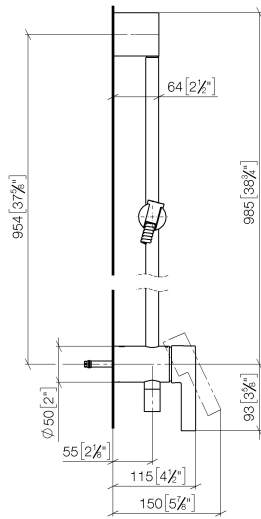

UP-Einhandbatterie mit integriertem Brauseanschluss mit Duschgarnitur ohne Handbrause - Chrom gebürstet

IMO

36 111 970

- Metallbrauseschlauch 1750 mm mit integriertem Verdreherschutz
- Wandrohr mit Schieber
- Rohrdurchmesser 18 mm

36 111 970

mm [Inches]

$\phi 5$ [$\frac{1}{4}$ "]

Zertifikate

Belgaqua_21-025- WRAS_2011027. LGA_29928.
27_1.

UP-Einhandbatterie mit integriertem Brauseanschluss mit Duschgarnitur ohne Handbrause - Chrom gebürstet

IMO

36 111 970

Ersatzteile für die
anderen
Oberflächenvarianten
finden Sie hier:
Chrom

Ersatzteilstückliste

Nr.	Artikelnummer	Benennung	Verbaumenge	Lieferzeit
1	05 17 20 726 02 90	Befestigungssatz	1	2
2	09 31 11 049 90	Stift	2	2
3	04 31 11 113 00 90	Stift	2	2
4	08 17 97 054-93	Halter	1	20
5	90 28 22 782 00-93	Rohr	1	20
6	28 322 970-93	Metall-Brauseschlauch 1/2" x 3/8" x 1750 mm - Chrom gebürstet	1	20
7	12 580 970-93	Schieber - Chrom gebürstet	1	20
8	90 19 97 002 00-93	Anschluss	1	20
9	90 14 20 026 00 90	Dichtung	1	2