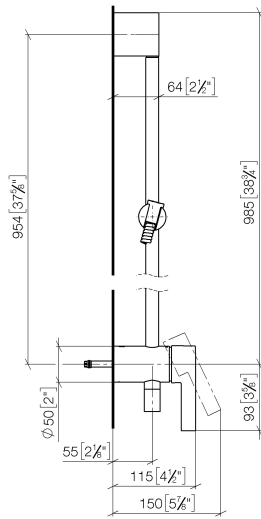

UP-Einhandbatterie mit integriertem Brauseanschluss mit Duschgarnitur ohne Handbrause - Dark Platinum gebürstet

IMO

36 111 970

- Metallbrauseschlauch 1750 mm mit integriertem Verdreherschutz
 - Wandrohr mit Schieber
 - Rohrdurchmesser 18 mm
- Dieser Artikel enthält keine Handbrause!**
Eigensicher gegen Rückfließen.

Benötigtes Zubehör

	UP-Wandbefestigung - •Max. Einbautiefe 105 mm •Min. Einbautiefe 80 mm	35 050 970 90
---	--	---------------

Benötigtes Zubehör

	Handbrause - Dark Platinum gebürstet	28 017 979-99
---	---	---------------

36 111 970

mm [Inches]

$\phi 5 [1/4"]$

Zertifikate

Belgaqua_21-025- WRAS_2011027. LGA_29928.
27_1.

36 111 970

Ersatzteilstückliste

Nr.	Artikelnummer	Benennung	Verbaumenge	Lieferzeit
1	05 17 20 726 02 90	Befestigungssatz	1	2
2	09 31 11 049 90	Stift	2	2
3	04 31 11 113 00 90	Stift	2	2
4	08 17 97 054-99	Halter	1	30
5	90 28 22 782 00-99	Rohr	1	30
6	28 322 970-99	Metall-Brauseschlauch 1/2" x 3/8" x 1750 mm - Dark Platinum gebürstet	1	2
7	12 580 970-99	Schieber - Dark Platinum gebürstet	1	30
8	90 19 97 002 00-99	Anschluss	1	30
9	90 14 20 026 00 90	Dichtung	1	2