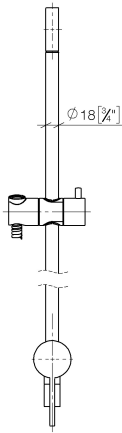

UP-Einhandbatterie mit integriertem Brauseanschluss mit Duschgarnitur ohne Handbrause - Dark Platinum gebürstet

IMO

36 111 970

- Metallbrauseschlauch 1750 mm mit integriertem Verdreherschutz
 - Wandrohr mit Schieber
 - Rohrdurchmesser 18 mm
- Dieser Artikel enthält keine Handbrause!**
Eigensicher gegen Rückfließen.

	Handbrause FlowReduce - Dark Platinum gebürstet	28 016 979-99 0010
---	--	--------------------

Benötigtes Zubehör

	Handbrause FlowReduce - Dark Platinum gebürstet	28 012 979-99 0010
---	--	--------------------

Benötigtes Zubehör

	Handbrause - Dark Platinum gebürstet	28 012 979-99
---	---	---------------

Benötigtes Zubehör

	Handbrause FlowReduce - Dark Platinum gebürstet	28 018 979-99 0010
---	--	--------------------

36 111 970

mm [Inches]

$\phi 5 [1/4"]$

Zertifikate

Belgaqua_21-025- WRAS_2011027. LGA_29928.
27_1.

36 111 970

Ersatzteilstückliste

Nr.	Artikelnummer	Benennung	Verbaumenge	Lieferzeit
1	05 17 20 726 02 90	Befestigungssatz	1	2
2	09 31 11 049 90	Stift	2	2
3	04 31 11 113 00 90	Stift	2	2
4	08 17 97 054-99	Halter	1	30
5	90 28 22 782 00-99	Rohr	1	30
6	28 322 970-99	Metall-Brauseschlauch 1/2" x 3/8" x 1750 mm - Dark Platinum gebürstet	1	2
7	12 580 970-99	Schieber - Dark Platinum gebürstet	1	30
8	90 19 97 002 00-99	Anschluss	1	30
9	90 14 20 026 00 90	Dichtung	1	2