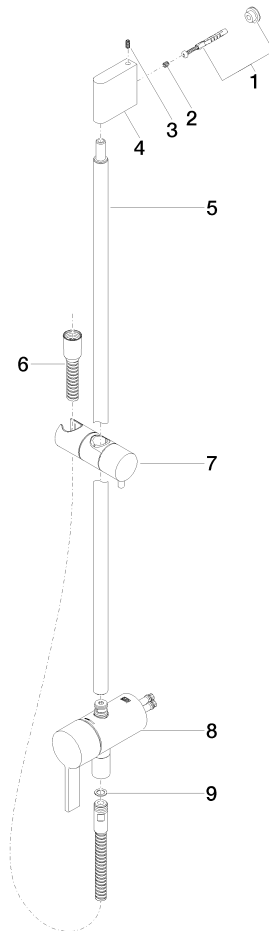

UP-Einhandbatterie mit integriertem Brauseanschluss mit Duschgarnitur ohne Handbrause - Dark Platinum gebürstet

IMO

36 111 970

- Metallbrauseschlauch 1750 mm mit integriertem Verdreherschutz
 - Wandrohr mit Schieber
 - Rohrdurchmesser 18 mm
- Dieser Artikel enthält keine Handbrause!**
Eigensicher gegen Rückfließen.

Benötigtes Zubehör

	UP-Wandbefestigung - •Max. Einbautiefe 105 mm •Min. Einbautiefe 80 mm	35 050 970 90
---	--	---------------

Benötigtes Zubehör

	Handbrause - Dark Platinum gebürstet	28 017 979-99
---	---	---------------

	Handbrause FlowReduce - Dark Platinum gebürstet	28 016 979-99 0010
---	--	--------------------

Benötigtes Zubehör

	Handbrause FlowReduce - Dark Platinum gebürstet	28 012 979-99 0010
---	--	--------------------

36 111 970

mm [Inches]

$\phi 5 [1/4"]$

Zertifikate

Belgaqua_21-025- WRAS_2011027. LGA_29928.
27_1.

36 111 970

Ersatzteilstückliste

Nr.	Artikelnummer	Benennung	Verbaumenge	Lieferzeit
1	05 17 20 726 02 90	Befestigungssatz	1	2
2	09 31 11 049 90	Stift	2	2
3	04 31 11 113 00 90	Stift	2	2
4	08 17 97 054-99	Halter	1	30
5	90 28 22 782 00-99	Rohr	1	30
6	28 322 970-99	Metall-Brauseschlauch 1/2" x 3/8" x 1750 mm - Dark Platinum gebürstet	1	2
7	12 580 970-99	Schieber - Dark Platinum gebürstet	1	30
8	90 19 97 002 00-99	Anschluss	1	30
9	90 14 20 026 00 90	Dichtung	1	2