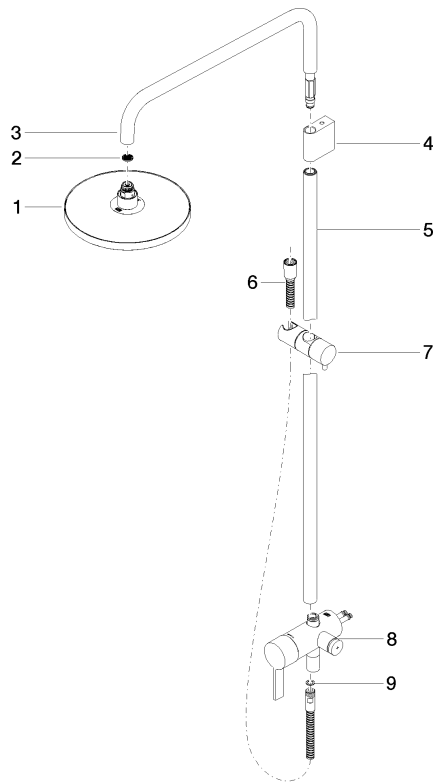

**Shower Pipe mit Brause-Einhandbatterie ohne Handbrause - Light Gold gebürstet**

IMO

36 112 970

Passt zu: IMO, LULU, TARA, LISSÉ, VAIA, META

- Ausladung Standbrause 450 mm
- Kopfbrause: Regenstrahl
- Regenbrause Ø 220 mm
- Regenbrause mit Antikalk-System
- Durchfluss Regenbrause max. 14 l/min (bei 3 Bar)
- Höhe Armatur bis Regenbrause (Unterkante) 1010 mm
- Höhe Armatur bis Oberkante Bogen 1150 mm
- Metallbrauseschlauch 1750 mm mit integriertem Verdrehenschutz
- Anschluss 1/2"
- Wandrohr mit Schieber
- Rohrdurchmesser 23,5 mm
- automatische Umstellung Standbrause/ Handbrause
- mit Leerlauf-Funktion

28 016 979-27  
0010

**Shower Pipe mit Brause-Einhandbatterie ohne Handbrause - Light Gold gebürstet**

36 112 970  
mm [inches]  
1:10

**Durchflussdiagramm**

**Codes & Standards**

DIN 4109

ISO 3822

Ü-Zeichen

Shower Pipe mit Brause-Einhandbatterie ohne Handbrause - Light Gold  
gebürstet

---

IMO

36 112 970  
Zertifikate

---

LGA\_38

Shower Pipe mit Brause-Einhandbatterie ohne Handbrause - Light Gold  
gebürstet

IMO

36 112 970

Produktversion ab 4/1/2024

Shower Pipe mit Brause-Einhandbatterie ohne Handbrause - Light Gold  
gebürstet

IMO

36 112 970

**Ersatzteilstückliste**

**Produktversion ab 4/1/2024**

Nr.	Artikelnummer	Benennung	Verbaumenge	Lieferzeit
	04 12 05 092 00-27	Brause	9	60