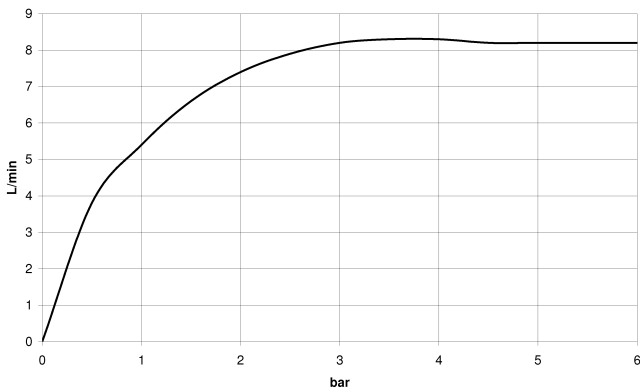

Durchflussdiagramm

Codes & Standards

DIN 4109

ISO 3822

Ü-Zeichen