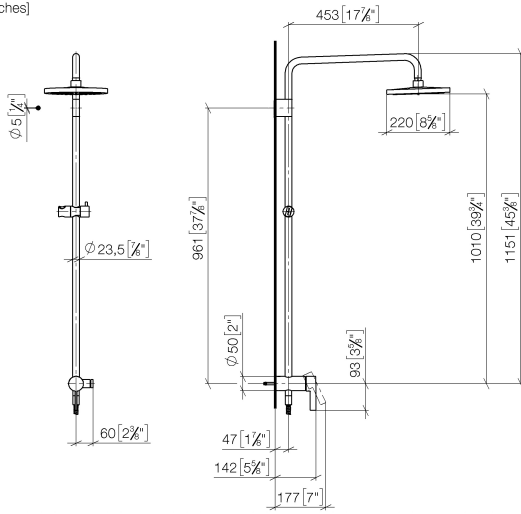

**Shower Pipe mit Brause-Einhandbatterie ohne Handbrause - Light Gold gebürstet**

IMO

36 112 970

Passt zu: IMO, LULU, TARA, LISSÉ, VAIA, META

- Ausladung Standbrause 450 mm
- Kopfbrause: Regenstrahl
- Regenbrause Ø 220 mm
- Regenbrause mit Antikalk-System
- Durchfluss Regenbrause max. 14 l/min (bei 3 Bar)
- Höhe Armatur bis Regenbrause (Unterkante) 1010 mm
- Höhe Armatur bis Oberkante Bogen 1150 mm
- Metallbrauseschlauch 1750 mm mit integriertem Verdrehenschutz
- Anschluss 1/2"
- Wandrohr mit Schieber
- Rohrdurchmesser 23,5 mm
- automatische Umstellung Standbrause/ Handbrause
- mit Leerlauf-Funktion

**Benötigtes Zubehör**

**Handbrause - Light Gold gebürstet** 28 018 979-27

**Benötigtes Zubehör**

**Handbrause FlowReduce - Light Gold gebürstet**

28 012 979-27  
0010

**Benötigtes Zubehör**

**Handbrause FlowReduce - Light Gold gebürstet**

28 016 979-27  
0010

**Shower Pipe mit Brause-Einhandbatterie ohne Handbrause - Light Gold gebürstet**

36 112 970  
mm [inches]  
1:10

**Durchflussdiagramm**

**Codes & Standards**

DIN 4109

ISO 3822

Ü-Zeichen

36 112 970

Produktversion ab 4/1/2024

Shower Pipe mit Brause-Einhandbatterie ohne Handbrause - Light Gold  
gebürstet

IMO

36 112 970

**Ersatzteilstückliste**

**Produktversion ab 4/1/2024**

Nr.	Artikelnummer	Benennung	Verbaumenge	Lieferzeit
	04 12 05 092 00-27	Brause	9	60