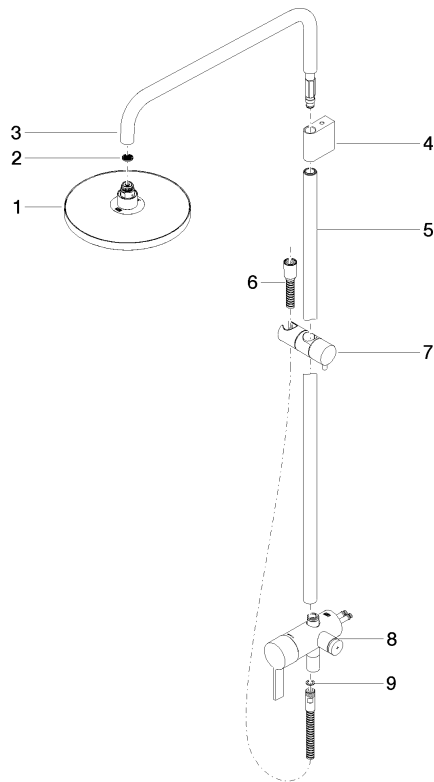

**Shower Pipe mit Brause-Einhandbatterie ohne Handbrause - Champagne gebürstet (22kt Gold)**

IMO

36 112 970

Passt zu: IMO, LULU, TARA, LISSÉ, VAIA, META

- Ausladung Standbrause 450 mm
- Kopfbrause: Regenstrahl
- Regenbrause Ø 220 mm
- Regenbrause mit Antikalk-System
- Durchfluss Regenbrause max. 14 l/min (bei 3 Bar)
- Höhe Armatur bis Regenbrause (Unterkante) 1010 mm
- Höhe Armatur bis Oberkante Bogen 1150 mm
- Metallbrauseschlauch 1750 mm mit integriertem Verdrehschutz
- Anschluss 1/2"
- Wandrohr mit Schieber
- Rohrdurchmesser 23,5 mm
- automatische Umstellung Standbrause/ Handbrause
- mit Leerlauf-Funktion

**Shower Pipe mit Brause-Einhandbatterie ohne Handbrause - Champagne  
gebürstet (22kt Gold)**

36 112 970  
mm [inches]  
1:10

**Durchflussdiagramm**

**Codes & Standards**

DIN 4109

EN 817

ISO 3822

Ü-Zeichen

Shower Pipe mit Brause-Einhandbatterie ohne Handbrause - Champagne  
gebürstet (22kt Gold)

---

IMO

36 112 970

Zertifikate

---

DVGW\_DW-  
6512DN0

LGA\_38

Shower Pipe mit Brause-Einhandbatterie ohne Handbrause - Champagne  
gebürstet (22kt Gold)

IMO

36 112 970

**Ersatzteilstückliste**

**Produktversion ab 4/1/2024**

Nr.	Artikelnummer	Benennung	Verbaumenge	Lieferzeit
	04 12 05 092 00-46	Brause	9	60