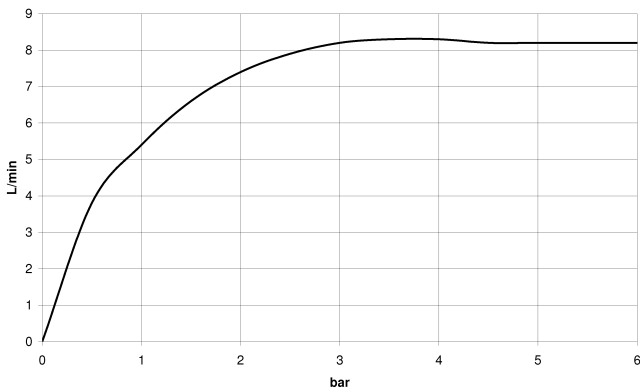

**Shower Pipe mit Brause-Einhandbatterie ohne Handbrause - Champagne gebürstet (22kt Gold)**

IMO

36 112 970

Passt zu: IMO, LULU, TARA, LISSÉ, VAIA, META

- Ausladung Standbrause 450 mm
- Kopfbrause: Regenstrahl
- Regenbrause Ø 220 mm
- Regenbrause mit Antikalk-System
- Durchfluss Regenbrause max. 14 l/min (bei 3 Bar)
- Höhe Armatur bis Regenbrause (Unterkante) 1010 mm
- Höhe Armatur bis Oberkante Bogen 1150 mm
- Metallbrauseschlauch 1750 mm mit integriertem Verdrehschutz
- Anschluss 1/2"
- Wandrohr mit Schieber
- Rohrdurchmesser 23,5 mm
- automatische Umstellung Standbrause/ Handbrause
- mit Leerlauf-Funktion

**Shower Pipe mit Brause-Einhandbatterie ohne Handbrause - Champagne  
gebürstet (22kt Gold)**

36 112 970  
mm [inches]  
1:10

**Durchflussdiagramm**

**Codes & Standards**

DIN 4109

EN 817

ISO 3822

Ü-Zeichen