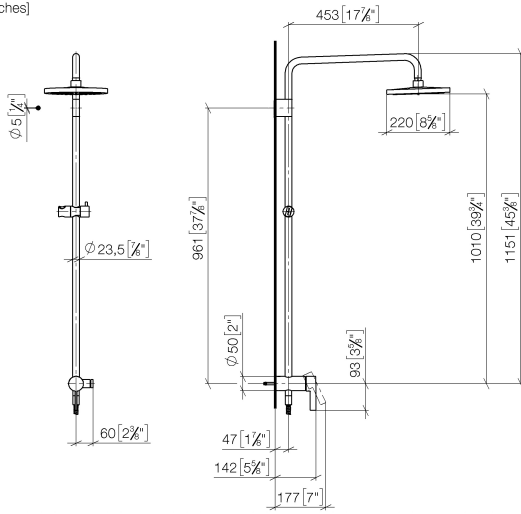

**Shower Pipe mit Brause-Einhandbatterie ohne Handbrause - Champagne gebürstet (22kt Gold)**

IMO

36 112 970

Passt zu: IMO, LULU, TARA, LISSÉ, VAIA, META

- Ausladung Standbrause 450 mm
- Kopfbrause: Regenstrahl
- Regenbrause Ø 220 mm
- Regenbrause mit Antikalk-System
- Durchfluss Regenbrause max. 14 l/min (bei 3 Bar)
- Höhe Armatur bis Regenbrause (Unterkante) 1010 mm
- Höhe Armatur bis Oberkante Bogen 1150 mm
- Metallbrauseschlauch 1750 mm mit integriertem Verdrehschutz
- Anschluss 1/2"
- Wandrohr mit Schieber
- Rohrdurchmesser 23,5 mm
- automatische Umstellung Standbrause/ Handbrause
- mit Leerlauf-Funktion

**Shower Pipe mit Brause-Einhandbatterie ohne Handbrause - Champagne  
gebürstet (22kt Gold)**

36 112 970  
mm [inches]  
1:10

**Durchflussdiagramm**

**Codes & Standards**

DIN 4109

EN 817

ISO 3822

Ü-Zeichen

# Shower Pipe mit Brause-Einhandbatterie ohne Handbrause - Champagne gebürstet (22kt Gold)

IMO

36 112 970

**Produktversion ab 4/1/2024**

Ersatzteile für die  
anderen  
Oberflächenvarianten  
finden Sie hier:  
Chrom

Shower Pipe mit Brause-Einhandbatterie ohne Handbrause - Champagne  
gebürstet (22kt Gold)

IMO

36 112 970

**Ersatzteilstückliste**

**Produktversion ab 4/1/2024**

Nr.	Artikelnummer	Benennung	Verbaumenge	Lieferzeit
	04 12 05 092 00-46	Brause	9	60