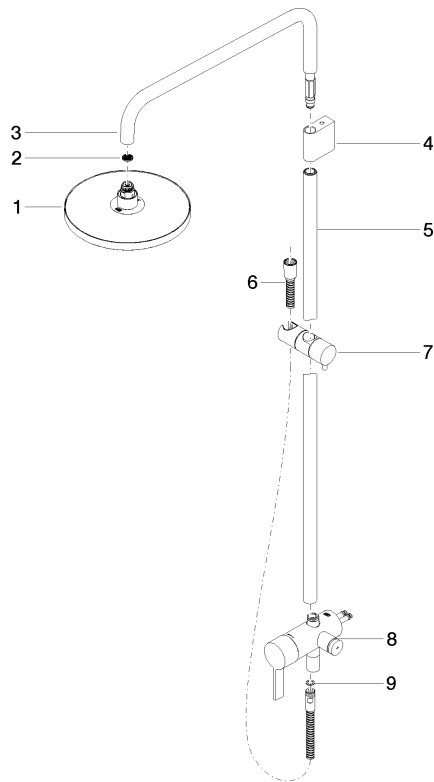

Shower Pipe mit Brause-Einhandbatterie ohne Handbrause - Champagne (22kt Gold)

IMO

36 112 970

Passt zu: IMO, LULU, TARA, LISSÉ, VAIA, META

- Ausladung Standbrause 450 mm
- Kopfbrause: Regenstrahl
- Regenbrause Ø 220 mm
- Regenbrause mit Antikalk-System
- Durchfluss Regenbrause max. 14 l/min (bei 3 Bar)
- Höhe Armatur bis Regenbrause (Unterkante) 1010 mm
- Höhe Armatur bis Oberkante Bogen 1150 mm
- Metallbrauseschlauch 1750 mm mit integriertem Verdrehschutz
- Anschluss 1/2"
- Wandrohr mit Schieber
- Rohrdurchmesser 23,5 mm
- automatische Umstellung Standbrause/ Handbrause
- mit Leerlauf-Funktion

Shower Pipe mit Brause-Einhandbatterie ohne Handbrause - Champagne (22kt Gold)

36 112 970
mm [inches]
1:10

Durchflussdiagramm

Codes & Standards

DIN 4109

EN 817

ISO 3822

Ü-Zeichen

Shower Pipe mit Brause-Einhandbatterie ohne Handbrause - Champagne (22kt Gold)

IMO

36 112 970
Zertifikate

DVGW_DW- LGA_38
6512DN0

36 112 970

Produktversion ab 4/1/2024

Ersatzteile für die
anderen
Oberflächenvarianten
finden Sie hier:
Chrom

Shower Pipe mit Brause-Einhandbatterie ohne Handbrause - Champagne (22kt Gold)

IMO

36 112 970

Ersatzteilstückliste

Produktversion ab 4/1/2024

Nr.	Artikelnummer	Benennung	Verbaumenge	Lieferzeit
	04 12 05 092 00-47	Brause	9	60