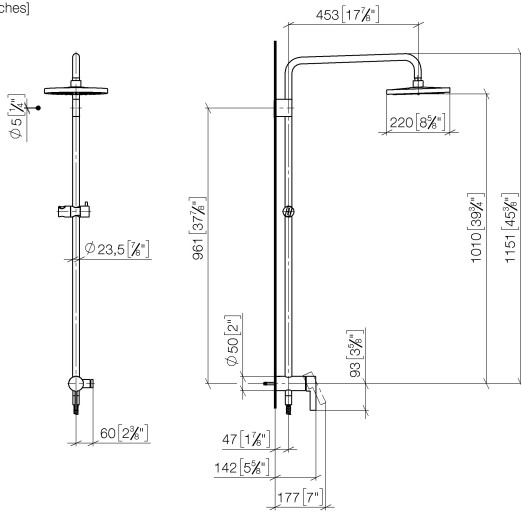

Shower Pipe mit Brause-Einhandbatterie ohne Handbrause - Champagne (22kt Gold)

IMO

36 112 970

Passt zu: IMO, LULU, TARA, LISSÉ, VAIA, META

- Ausladung Standbrause 450 mm
- Kopfbrause: Regenstrahl
- Regenbrause Ø 220 mm
- Regenbrause mit Antikalk-System
- Durchfluss Regenbrause max. 14 l/min (bei 3 Bar)
- Höhe Armatur bis Regenbrause (Unterkante) 1010 mm
- Höhe Armatur bis Oberkante Bogen 1150 mm
- Metallbrauseschlauch 1750 mm mit integriertem Verdrehschutz
- Anschluss 1/2"
- Wandrohr mit Schieber
- Rohrdurchmesser 23,5 mm
- automatische Umstellung Standbrause/ Handbrause
- mit Leerlauf-Funktion

Shower Pipe mit Brause-Einhandbatterie ohne Handbrause - Champagne (22kt Gold)

36 112 970
mm [inches]
1:10

Durchflussdiagramm

Codes & Standards

DIN 4109

EN 817

ISO 3822

Ü-Zeichen

Shower Pipe mit Brause-Einhandbatterie ohne Handbrause - Champagne (22kt Gold)

IMO

36 112 970
Zertifikate

DVGW_DW- LGA_38
6512DN0

36 112 970

Produktversion ab 4/1/2024

Ersatzteile für die
anderen
Oberflächenvarianten
finden Sie hier:
Chrom

Shower Pipe mit Brause-Einhandbatterie ohne Handbrause - Champagne (22kt Gold)

IMO

36 112 970

Ersatzteilstückliste

Produktversion ab 4/1/2024

Nr.	Artikelnummer	Benennung	Verbaumenge	Lieferzeit
	04 12 05 092 00-47	Brause	9	60