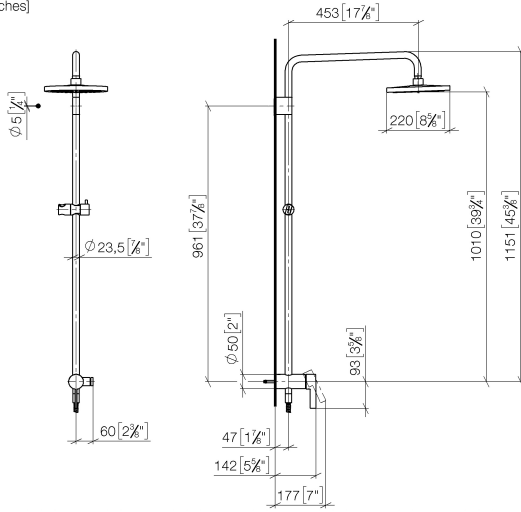

Shower Pipe mit Brause-Einhandbatterie ohne Handbrause - Dark Platinum gebürstet

36 112 970

Benötigtes Zubehör

UP-Wandbefestigung -

- Max. Einbautiefe 105 mm
- Min. Einbautiefe 80 mm

35 050 970 90

Benötigtes Zubehör

28 027 979-99 0010

Shower Pipe mit Brause-Einhandbatterie ohne Handbrause - Dark Platinum gebürstet

36 112 970
mm [inches]
1:10

Durchflussdiagramm

Codes & Standards

DIN 4109

EN 1717

EN 817