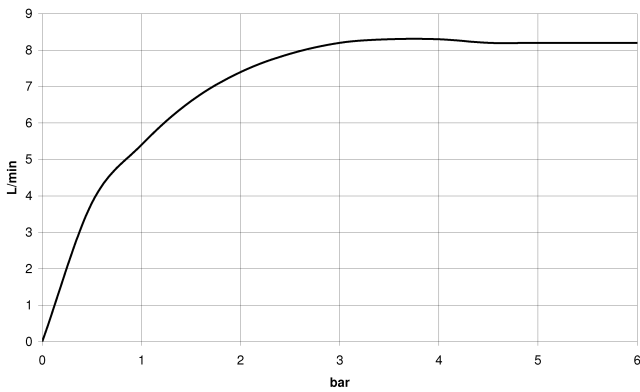

Durchflussdiagramm

Codes & Standards

DIN 4109

EN 1717

EN 817

ISO 3822

Scottish Water
Byelaws

UK Water Supply
Regulations

Ü-Zeichen