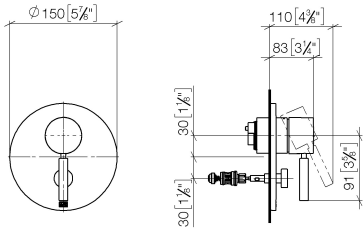

Benötigtes Zubehör

EDITION PRO UP-Einhandbatterie 35 070 970 90

-

- Max. Einbautiefe 105 mm
- Min. Einbautiefe 80 mm

Benötigtes Zubehör

EDITION PRO UP-Einhandbatterie 35 071 970 90

mit Sicherungseinrichtung -

- Max. Einbautiefe 105 mm
- Min. Einbautiefe 80 mm

EDITION PRO UP-Einhandbatterie mit Umstellung - Chrom gebürstet

36 120 626

mm [inches]

Durchflussdiagramm

Zertifikate

LGA_19863.

WRAS_2207012.