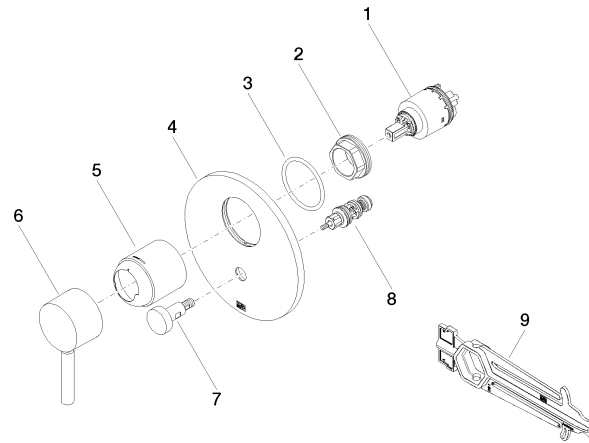

Benötigtes Zubehör

EDITION PRO UP-Einhandbatterie 35 070 970 90

-

- Max. Einbautiefe 105 mm
- Min. Einbautiefe 80 mm

Benötigtes Zubehör

EDITION PRO UP-Einhandbatterie 35 071 970 90

mit Sicherungseinrichtung -

- Max. Einbautiefe 105 mm
- Min. Einbautiefe 80 mm

EDITION PRO UP-Einhandbatterie mit Umstellung - Chrom gebürstet

36 120 626

mm [inches]

Durchflussdiagramm

Zertifikate

LGA_19863.

WRAS_2207012.

Ersatzteilstückliste

Nr.	Artikelnummer	Benennung	Verbaumenge	Lieferzeit
1	90 15 05 039 00 90	Kartusche	1	2
2	09 24 04 448 90	Mutter	1	2
3	09 14 10 084 90	Dichtung	1	2
4	09 11 02 261-93	Platte	1	20
5	09 11 02 360-93	Haube	1	20
6	90 20 66 004 00-93	Griff	1	20
7	90 31 09 139 00-93	Zugstange	1	20
8	90 21 34 081 00 90	Umstellung	1	2
9	90 30 09 064 00 90	Schlüssel	1	2