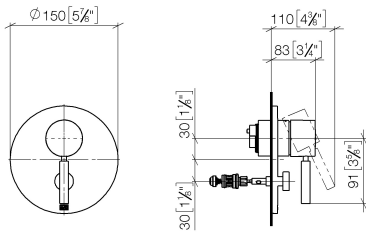

36 120 660

- automatische Umstellung
- Abdeckplatte Ø 150 mm

Passt zu: TARA, META

	Dark Chrome	36 120 660-19
	Chrom	36 120 660-00
	Platin gebürstet	36 120 660-06
	Platin	36 120 660-08
	Light Gold	36 120 660-26
	Light Gold gebürstet	36 120 660-27
	Messing gebürstet (23kt Gold)	36 120 660-28
	Schwarz matt	36 120 660-33
	Bronze gebürstet	36 120 660-42
	Champagne gebürstet (22kt Gold)	36 120 660-46
	Champagne (22kt Gold)	36 120 660-47
	Chrom gebürstet	36 120 660-93
	Dark Platinum gebürstet	36 120 660-99

36 120 660

mm [inches]

Durchflussdiagramm

Zertifikate

DVGW_DW-
6512DN0126.

LGA_19863.

WRAS_2207012.

36 120 660