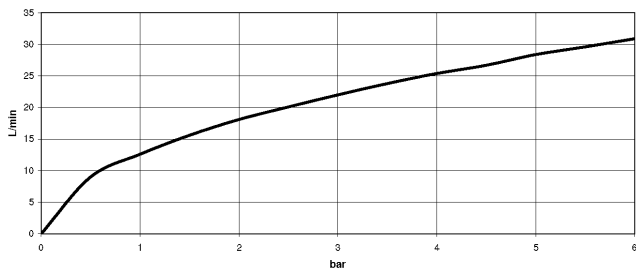

36 120 660

- automatische Umstellung
- Abdeckplatte Ø 150 mm

Passt zu: TARA, META

	Dark Chrome	36 120 660-19
	Chrom	36 120 660-00
	Platin gebürstet	36 120 660-06
	Platin	36 120 660-08
	Light Gold	36 120 660-26
	Light Gold gebürstet	36 120 660-27
	Messing gebürstet (23kt Gold)	36 120 660-28
	Schwarz matt	36 120 660-33
	Bronze gebürstet	36 120 660-42
	Champagne gebürstet (22kt Gold)	36 120 660-46
	Champagne (22kt Gold)	36 120 660-47
	Chrom gebürstet	36 120 660-93
	Dark Platinum gebürstet	36 120 660-99

36 120 660

mm [inches]

Durchflussdiagramm

Zertifikate

DVGW_DW-
6512DN0126.

LGA_19863.

WRAS_2207012.

36 120 660