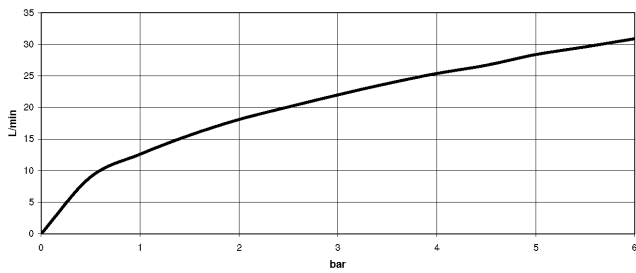

UP-Einhandbatterie mit Sicherungseinrichtung - 35 021 970 90
 •Min. Einbautiefe 80 mm
 •Max. Einbautiefe 105 mm

Benötigtes Zubehör

xGRID Montageschiene 555 mm - 12 360 970 90

36 120 660

mm [inches]

Durchflussdiagramm