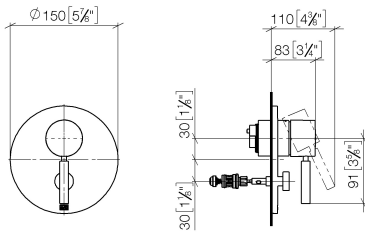

Benötigtes Zubehör

UP-Einhandbatterie - 35 020 970 90
 •Min. Einbautiefe 80 mm
 •Max. Einbautiefe 105 mm

Empfohlenes Zubehör

xGRID Befestigungssatz für die Integration in den Trockenbau - 12 340 970 90

Benötigtes Zubehör

UP-Einhandbatterie mit Sicherungseinrichtung - 35 021 970 90
 •Min. Einbautiefe 80 mm
 •Max. Einbautiefe 105 mm

Benötigtes Zubehör

xGRID Montageschiene 555 mm - 12 360 970 90

36 120 660

mm [inches]

Durchflussdiagramm