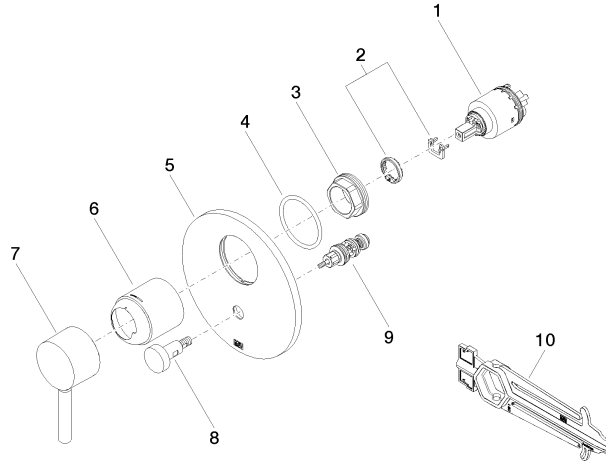

36 120 660

- automatische Umstellung
- Abdeckplatte Ø 150 mm

Passt zu: TARA, META

	Chrom gebürstet	36 120 660-93
	Chrom	36 120 660-00
	Platin gebürstet	36 120 660-06
	Platin	36 120 660-08
	Dark Chrome	36 120 660-19
	Light Gold	36 120 660-26
	Light Gold gebürstet	36 120 660-27
	Messing gebürstet (23kt Gold)	36 120 660-28
	Schwarz matt	36 120 660-33
	Bronze gebürstet	36 120 660-42
	Champagne gebürstet (22kt Gold)	36 120 660-46
	Champagne (22kt Gold)	36 120 660-47
	Dark Platinum gebürstet	36 120 660-99

36 120 660

mm [inches]

Durchflussdiagramm

Zertifikate

DVGW_DW-
6512DN0126.

LGA_19863.

WRAS_2207012.

36 120 660

Ersatzteile für die
anderen
Oberflächenvarianten
finden Sie hier:
Chrom

Ersatzteilstückliste

Nr.	Artikelnummer	Benennung	Verbaumenge	Lieferzeit
1	90 15 05 038 00 90	Kartusche	1	60
2	04 28 10 149 00 90	Zubehoer	1	2
3	09 24 04 448 90	Mutter	1	2
4	09 14 10 084 90	Dichtung	1	2
5	09 11 02 261-93	Platte	1	20
6	09 11 02 260-93	Huelse	1	20
7	90 20 66 004 00-93	Griff	1	20
8	90 31 09 139 00-93	Zugstange	1	20
9	90 21 34 081 00 90	Umstellung	1	2
10	90 30 09 064 00 90	Schluessel	1	2