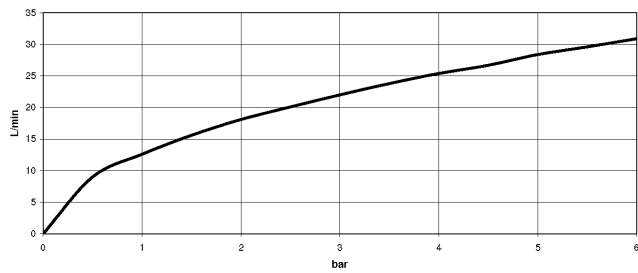

36 120 660

- automatische Umstellung
- Abdeckplatte Ø 150 mm

Passt zu: TARA, META

	Chrom gebürstet	36 120 660-93
	Chrom	36 120 660-00
	Platin gebürstet	36 120 660-06
	Platin	36 120 660-08
	Dark Chrome	36 120 660-19
	Light Gold	36 120 660-26
	Light Gold gebürstet	36 120 660-27
	Messing gebürstet (23kt Gold)	36 120 660-28
	Schwarz matt	36 120 660-33
	Bronze gebürstet	36 120 660-42
	Champagne gebürstet (22kt Gold)	36 120 660-46
	Champagne (22kt Gold)	36 120 660-47
	Dark Platinum gebürstet	36 120 660-99

36 120 660

mm [inches]

Durchflussdiagramm

Zertifikate

DVGW_DW-
6512DN0126.

LGA_19863.

WRAS_2207012.

36 120 660