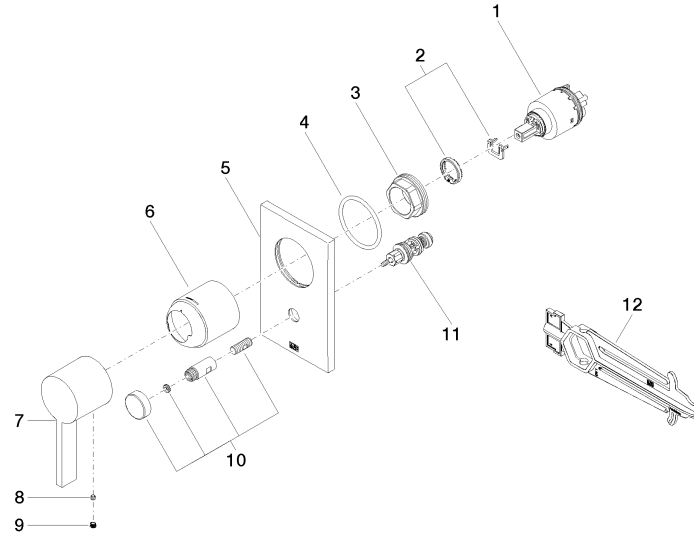

Benötigtes Zubehör

UP-Einhandbatterie -

- Max. Einbautiefe 105 mm
- Min. Einbautiefe 80 mm

35 020 970 90

Benötigtes Zubehör

UP-Einhandbatterie mit Sicherungseinrichtung -

- Max. Einbautiefe 105 mm
- Min. Einbautiefe 80 mm

35 021 970 90

36 120 670

mm [inches]

Durchflussdiagramm

Zertifikate

LGA_19863.

WRAS_2207012.

36 120 670

Ersatzteilstückliste

Nr.	Artikelnummer	Benennung	Verbaumenge	Lieferzeit
1	90 15 05 038 00 90	Kartusche	1	60
2	04 28 10 149 00 90	Zubehoer	1	2
3	09 24 04 448 90	Mutter	1	2
4	09 14 10 084 90	Dichtung	1	2
5	09 11 02 258-28	Platte	1	20
6	09 11 02 260-28	Huelse	1	20
7	09 20 67 007-28	Griff	1	20
8	09 31 11 099 90	Stift	1	2
9	90 31 20 109 00 90	Stopfen	1	2
10	90 31 09 139 00-28	Zugstange	1	20
11	90 21 34 081 00 90	Umstellung	1	2
12	90 30 09 064 00 90	Schluessel	1	2