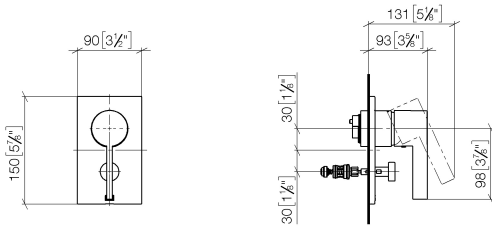

36 120 670

- automatische Umstellung
- Abdeckplatte 150 x 90 mm

Passt zu: IMO, MEM, CL.1, CYO

	Messing gebürstet (23kt Gold)	36 120 670-28
	Chrom	36 120 670-00
	Platin gebürstet	36 120 670-06
	Platin	36 120 670-08
	Dark Chrome	36 120 670-19
	Light Gold gebürstet	36 120 670-27
	Schwarz matt	36 120 670-33
	Champagne gebürstet (22kt Gold)	36 120 670-46
	Champagne (22kt Gold)	36 120 670-47
	Chrom gebürstet	36 120 670-93
	Dark Platinum gebürstet	36 120 670-99

Benötigtes Zubehör

UP-Einhandbatterie -

- Max. Einbautiefe 105 mm
- Min. Einbautiefe 80 mm

35 020 970 90

Benötigtes Zubehör

UP-Einhandbatterie mit Sicherungseinrichtung -

- Max. Einbautiefe 105 mm
- Min. Einbautiefe 80 mm

35 021 970 90

36 120 670

mm [inches]

Durchflussdiagramm

Zertifikate

LGA_19863.

WRAS_2207012.

36 120 670