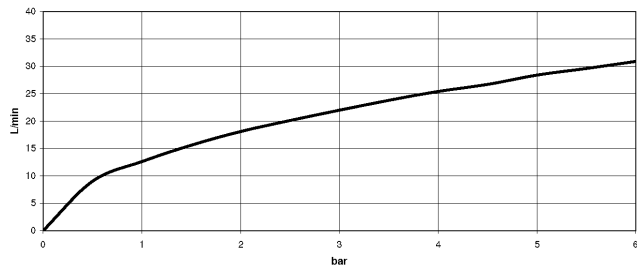

Durchflussdiagramm

Zertifikate

LGA_19863.

WRAS_2207012.