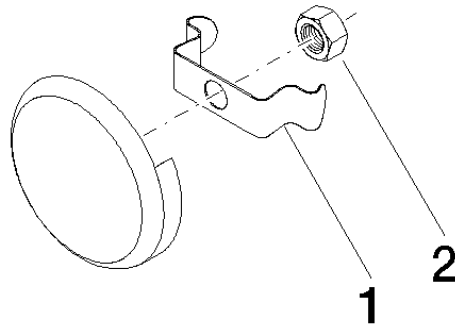

## Rohrunterbrecher - Champagne gebürstet (22kt Gold)

36 150 970

- Rosette Ø 70 mm  
**Bausatz-Endmontage**  
für Wanneneinlauf mit Ab- und Überlaufgarnitur  
(35 247 970 90 bzw. 35 246 970 90)

Bausatz-Endmontage

## Rohrunterbrecher - Champagne gebürstet (22kt Gold)

---

36 150 970

mm [inches]

Rohrunterbrecher - Champagne gebürstet (22kt Gold)

---

36 150 970

Ersatzteilstückliste