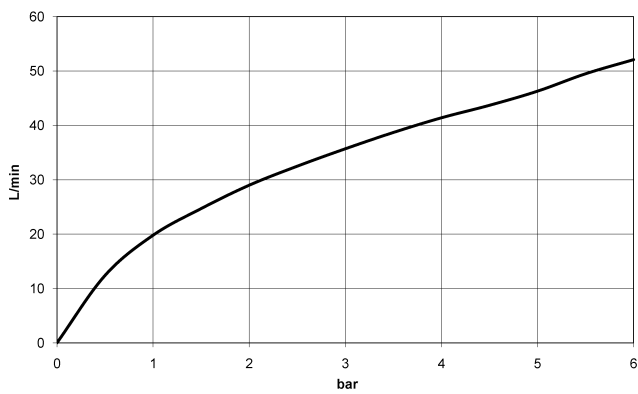

36 200 361

- Drehumstellung
- Rosette Ø 60 mm
- Porzellanplättchen NEUTRAL

	Platin gebürstet	36 200 361-06
	Chrom	36 200 361-00
	Platin	36 200 361-08
	Messing (23kt Gold)	36 200 361-09
	Messing gebürstet (23kt Gold)	36 200 361-28
	Dark Platinum gebürstet	36 200 361-99

Benötigtes Zubehör

- UP-Zweiwege-Umstellung -** 35 202 970 90
- Max. Einbautiefe 155 mm
 - Min. Einbautiefe 85 mm

36 200 361

mm [inches]

Durchflussdiagramm

Zertifikate

LGA_38379.

WRAS_2307045.