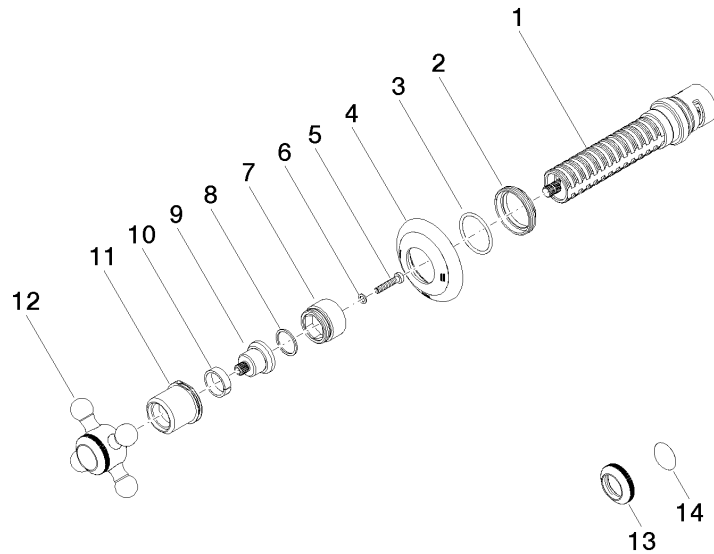

36 200 361

- Drehumstellung
- Rosette Ø 60 mm
- Porzellanplättchen NEUTRAL

	Platin gebürstet	36 200 361-06
	Chrom	36 200 361-00
	Platin	36 200 361-08
	Messing (23kt Gold)	36 200 361-09
	Messing gebürstet (23kt Gold)	36 200 361-28
	Dark Platinum gebürstet	36 200 361-99

Benötigtes Zubehör

- UP-Zweiwege-Umstellung -** 35 202 970 90
- Max. Einbautiefe 155 mm
 - Min. Einbautiefe 85 mm

36 200 361

mm [inches]

Durchflussdiagramm

Zertifikate

LGA_38379.

WRAS_2307045.

36 200 361

Ersatzteilstückliste

Nr.	Artikelnummer	Benennung	Verbaumenge	Lieferzeit
1	90 90 03 304 10 90	Umstellung	1	2
2	09 23 10 125-00	Mutter	1	10
3	90 14 10 063 00 90	Dichtung	1	2
4	09 27 36 105-06	Rosette	1	60
5	90 30 30 075 00 90	Schraube	1	2
6	09 30 11 194 90	Scheibe	1	2
7	09 18 30 007-06	Huelse	1	-
Ersatzteil nicht mehr bestellbar, bitte bestellen Sie den Nachfolgeartikel				
8	90 28 10 030 00 90	Ring	1	2
9	09 12 12 064-06	Aufnahme	1	-
Ersatzteil nicht mehr bestellbar, bitte bestellen Sie den Nachfolgeartikel				
10	90 14 15 021 00 90	Ring	1	2
11	09 21 02 161-06	Haube	1	10
12	04 20 36 100 02-06	Griff	1	10
13	09 20 36 005-06	Griff	1	10
14	09 26 01 016 90	Zubehoer	1	2