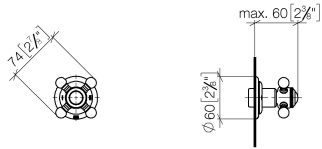

36 200 361

- Drehumstellung
- Rosette Ø 60 mm
- Porzellanplättchen NEUTRAL

	Platin gebürstet	36 200 361-06
	Chrom	36 200 361-00
	Platin	36 200 361-08
	Messing (23kt Gold)	36 200 361-09
	Messing gebürstet (23kt Gold)	36 200 361-28
	Dark Platinum gebürstet	36 200 361-99

Benötigtes Zubehör

- UP-Zweiwege-Umstellung -** 35 202 970 90
- Max. Einbautiefe 155 mm
 - Min. Einbautiefe 85 mm

36 200 361

mm [inches]

Durchflussdiagramm

Zertifikate

LGA_38379.

WRAS_2307045.

36 200 361

Ersatzteilstückliste

Nr.	Artikelnummer	Benennung	Verbaumenge	Lieferzeit
1	90 90 03 304 10 90	Umstellung	1	2
2	09 23 10 125-00	Mutter	1	10
3	90 14 10 063 00 90	Dichtung	1	2
4	09 27 36 105-06	Rosette	1	60
5	90 30 30 075 00 90	Schraube	1	2
6	09 30 11 194 90	Scheibe	1	2
7	09 18 30 007-06	Huelse	1	-
Ersatzteil nicht mehr bestellbar, bitte bestellen Sie den Nachfolgeartikel				
8	90 28 10 030 00 90	Ring	1	2
9	09 12 12 064-06	Aufnahme	1	-
Ersatzteil nicht mehr bestellbar, bitte bestellen Sie den Nachfolgeartikel				
10	90 14 15 021 00 90	Ring	1	2
11	09 21 02 161-06	Haube	1	10
12	04 20 36 100 02-06	Griff	1	10
13	09 20 36 005-06	Griff	1	10
14	09 26 01 016 90	Zubehoer	1	2