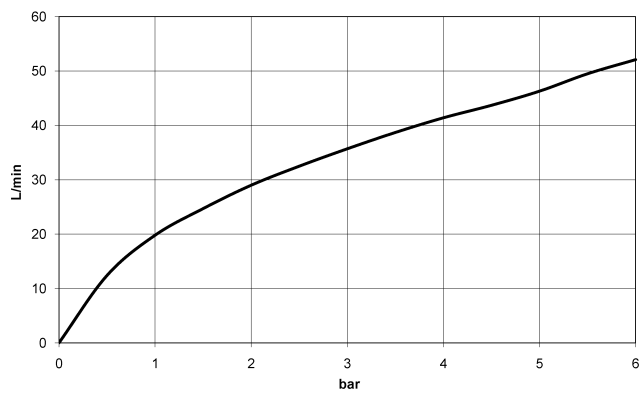

36 200 361

- Drehumstellung
- Rosette Ø 60 mm
- Porzellanplättchen NEUTRAL

	Messing gebürstet (23kt Gold)	36 200 361-28
	Chrom	36 200 361-00
	Platin gebürstet	36 200 361-06
	Platin	36 200 361-08
	Messing (23kt Gold)	36 200 361-09
	Dark Platinum gebürstet	36 200 361-99

Benötigtes Zubehör

- UP-Zweiwege-Umstellung -** 35 202 970 90
- Max. Einbautiefe 155 mm
 - Min. Einbautiefe 85 mm

36 200 361

mm [inches]

Durchflussdiagramm

Zertifikate

LGA_38379.

WRAS_2307045.