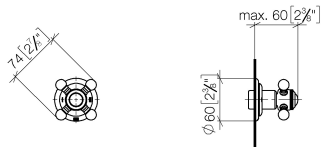

36 200 361

- Drehumstellung
- Rosette Ø 60 mm
- Porzellanplättchen NEUTRAL

	Messing gebürstet (23kt Gold)	36 200 361-28
	Chrom	36 200 361-00
	Platin gebürstet	36 200 361-06
	Platin	36 200 361-08
	Messing (23kt Gold)	36 200 361-09
	Dark Platinum gebürstet	36 200 361-99

Benötigtes Zubehör

- UP-Zweiwege-Umstellung -** 35 202 970 90
- Max. Einbautiefe 155 mm
 - Min. Einbautiefe 85 mm

36 200 361

mm [inches]

Durchflussdiagramm

Zertifikate

LGA_38379.

WRAS_2307045.

36 200 361

Ersatzteilstückliste

Nr.	Artikelnummer	Benennung	Verbaumenge	Lieferzeit
1	90 90 03 304 10 90	Umstellung	1	2
2	09 23 10 125-00	Mutter	1	10
3	90 14 10 063 00 90	Dichtung	1	2
4	09 27 36 105-28	Rosette	1	60
5	90 30 30 075 00 90	Schraube	1	2
6	09 30 11 194 90	Scheibe	1	2
7	09 18 30 007-28	Huelse	1	-
Ersatzteil nicht mehr bestellbar, bitte bestellen Sie den Nachfolgeartikel				
8	90 28 10 030 00 90	Ring	1	2
9	09 12 12 064-28	Aufnahme	1	-
Ersatzteil nicht mehr bestellbar, bitte bestellen Sie den Nachfolgeartikel				
10	90 14 15 021 00 90	Ring	1	2
11	09 21 02 161-28	Haube	1	20
12	04 20 36 100 02-28	Griff	1	20
13	09 20 36 005-28	Griff	1	20
14	09 26 01 016 90	Zubehoer	1	2