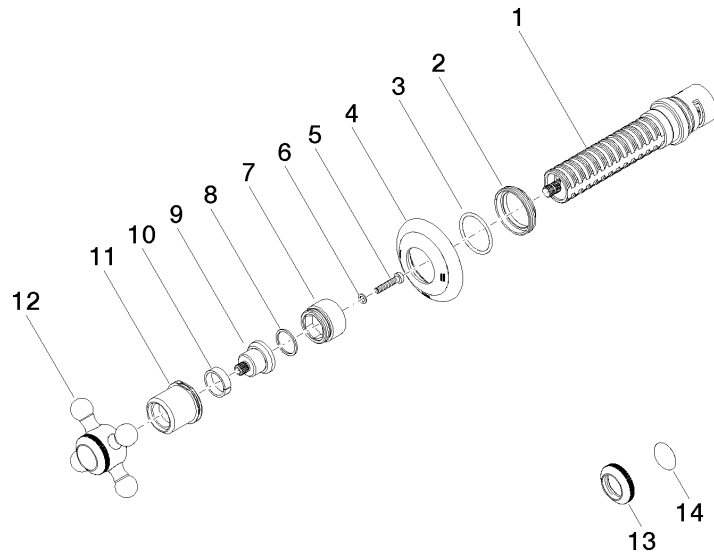

36 200 361

- Drehumstellung
- Rosette Ø 60 mm
- Porzellanplättchen NEUTRAL

	Messing gebürstet (23kt Gold)	36 200 361-28
	Chrom	36 200 361-00
	Platin gebürstet	36 200 361-06
	Platin	36 200 361-08
	Messing (23kt Gold)	36 200 361-09
	Dark Platinum gebürstet	36 200 361-99

Benötigtes Zubehör

- UP-Zweiwege-Umstellung -** 35 202 970 90
- Max. Einbautiefe 155 mm
 - Min. Einbautiefe 85 mm

36 200 361

mm [inches]

Durchflussdiagramm

Zertifikate

LGA_38379.

WRAS_2307045.

36 200 361

Ersatzteilstückliste

Nr.	Artikelnummer	Benennung	Verbaumenge	Lieferzeit
1	90 90 03 304 10 90	Umstellung	1	2
2	09 23 10 125-00	Mutter	1	10
3	90 14 10 063 00 90	Dichtung	1	2
4	09 27 36 105-28	Rosette	1	60
5	90 30 30 075 00 90	Schraube	1	2
6	09 30 11 194 90	Scheibe	1	2
7	09 18 30 007-28	Huelse	1	-
Ersatzteil nicht mehr bestellbar, bitte bestellen Sie den Nachfolgeartikel				
8	90 28 10 030 00 90	Ring	1	2
9	09 12 12 064-28	Aufnahme	1	-
Ersatzteil nicht mehr bestellbar, bitte bestellen Sie den Nachfolgeartikel				
10	90 14 15 021 00 90	Ring	1	2
11	09 21 02 161-28	Haube	1	20
12	04 20 36 100 02-28	Griff	1	20
13	09 20 36 005-28	Griff	1	20
14	09 26 01 016 90	Zubehoer	1	2