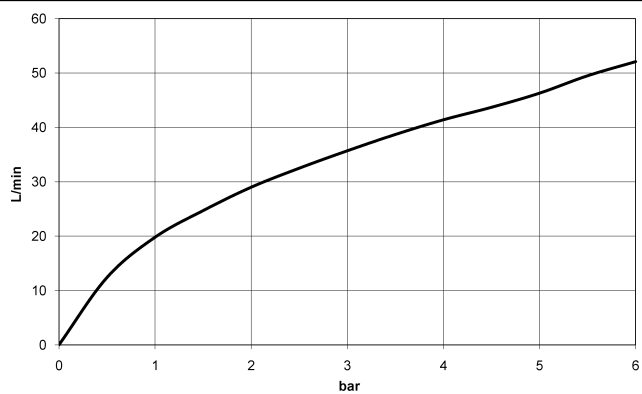

36 200 361

- Drehumstellung
- Rosette Ø 60 mm
- Porzellanplättchen NEUTRAL

	Dark Platinum gebürstet	36 200 361-99
	Chrom	36 200 361-00
	Platin gebürstet	36 200 361-06
	Platin	36 200 361-08
	Messing (23kt Gold)	36 200 361-09
	Messing gebürstet (23kt Gold)	36 200 361-28

Benötigtes Zubehör

- UP-Zweiwege-Umstellung -** 35 202 970 90
- Max. Einbautiefe 155 mm
 - Min. Einbautiefe 85 mm

36 200 361

mm [inches]

Durchflussdiagramm

Zertifikate

LGA_38379.

WRAS_2307045.