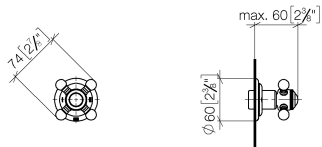

36 200 361

- Drehumstellung
- Rosette Ø 60 mm
- Porzellanplättchen NEUTRAL

	Dark Platinum gebürstet	36 200 361-99
	Chrom	36 200 361-00
	Platin gebürstet	36 200 361-06
	Platin	36 200 361-08
	Messing (23kt Gold)	36 200 361-09
	Messing gebürstet (23kt Gold)	36 200 361-28

Benötigtes Zubehör

- UP-Zweiwege-Umstellung -** 35 202 970 90
- Max. Einbautiefe 155 mm
 - Min. Einbautiefe 85 mm

36 200 361

mm [inches]

Durchflussdiagramm

Zertifikate

LGA_38379.

WRAS_2307045.

36 200 361

Ersatzteilstückliste

Nr.	Artikelnummer	Benennung	Verbaumenge	Lieferzeit
1	90 90 03 304 10 90	Umstellung	1	2
2	09 23 10 125-00	Mutter	1	10
3	90 14 10 063 00 90	Dichtung	1	2
4	09 27 36 105-99	Rosette	1	60
5	90 30 30 075 00 90	Schraube	1	2
6	09 30 11 194 90	Scheibe	1	2
7	09 18 30 007-99	Huelse	1	60
8	90 28 10 030 00 90	Ring	1	2
9	09 12 12 064-99	Aufnahme	1	-
Ersatzteil nicht mehr bestellbar, bitte bestellen Sie den Nachfolgeartikel				
10	90 14 15 021 00 90	Ring	1	2
11	09 21 02 161-99	Haube	1	30
12	04 20 36 100 02-99	Griff	1	30
13	09 20 36 005-99	Griff	1	30
14	09 26 01 016 90	Zubehoer	1	2