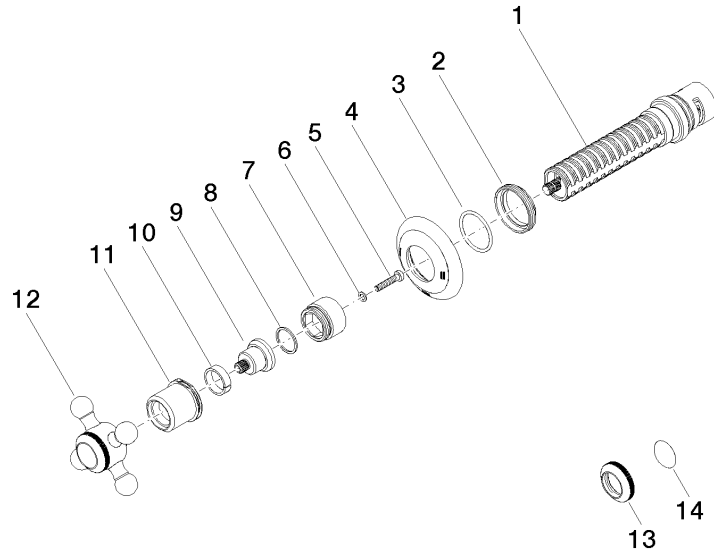

36 200 361

- Drehumstellung
- Rosette Ø 60 mm
- Porzellanplättchen NEUTRAL

	Dark Platinum gebürstet	36 200 361-99
	Chrom	36 200 361-00
	Platin gebürstet	36 200 361-06
	Platin	36 200 361-08
	Messing (23kt Gold)	36 200 361-09
	Messing gebürstet (23kt Gold)	36 200 361-28

Benötigtes Zubehör

- UP-Zweiwege-Umstellung -** 35 202 970 90
- Max. Einbautiefe 155 mm
 - Min. Einbautiefe 85 mm

36 200 361

mm [inches]

Durchflussdiagramm

Zertifikate

LGA_38379.

WRAS_2307045.

36 200 361

Ersatzteilstückliste

Nr.	Artikelnummer	Benennung	Verbaumenge	Lieferzeit
1	90 90 03 304 10 90	Umstellung	1	2
2	09 23 10 125-00	Mutter	1	10
3	90 14 10 063 00 90	Dichtung	1	2
4	09 27 36 105-99	Rosette	1	60
5	90 30 30 075 00 90	Schraube	1	2
6	09 30 11 194 90	Scheibe	1	2
7	09 18 30 007-99	Huelse	1	60
8	90 28 10 030 00 90	Ring	1	2
9	09 12 12 064-99	Aufnahme	1	-
Ersatzteil nicht mehr bestellbar, bitte bestellen Sie den Nachfolgeartikel				
10	90 14 15 021 00 90	Ring	1	2
11	09 21 02 161-99	Haube	1	30
12	04 20 36 100 02-99	Griff	1	30
13	09 20 36 005-99	Griff	1	30
14	09 26 01 016 90	Zubehoer	1	2