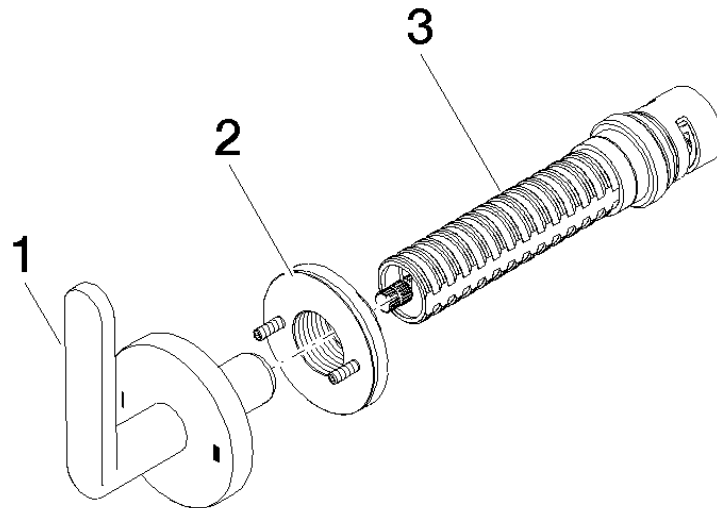

### Durchflussdiagramm

### Ersatzteilstückliste

Nr.	Artikelnummer	Benennung	Verbaumenge	Lieferzeit
1	90 20 66 014 00-47	Griff	1	30
2	90 21 02 181 00 90	Scheibe	1	2
3	90 90 03 304 10 90	Umstellung	1	2