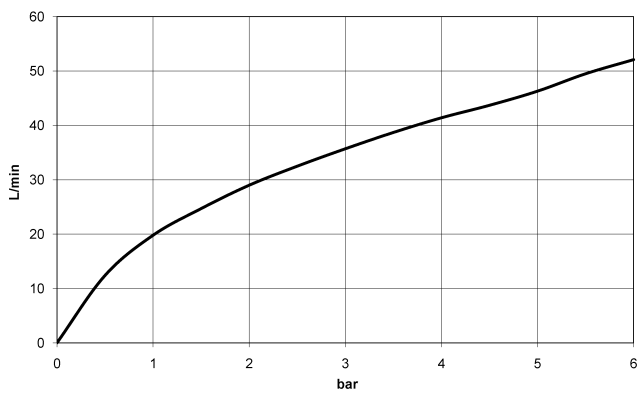

36 200 661

- Drehumstellung
- ohne Rosette
- Griff Ø 60 mm

	Champagne (22kt Gold)	36 200 661-47
	Chrom	36 200 661-00
	Platin gebürstet	36 200 661-06
	Dark Chrome	36 200 661-19
	Light Gold	36 200 661-26
	Light Gold gebürstet	36 200 661-27
	Schwarz matt	36 200 661-33
	Bronze gebürstet	36 200 661-42
	Champagne gebürstet (22kt Gold)	36 200 661-46
	Chrom gebürstet	36 200 661-93
	Dark Platinum gebürstet	36 200 661-99

36 200 661

mm [inches]

### Durchflussdiagramm