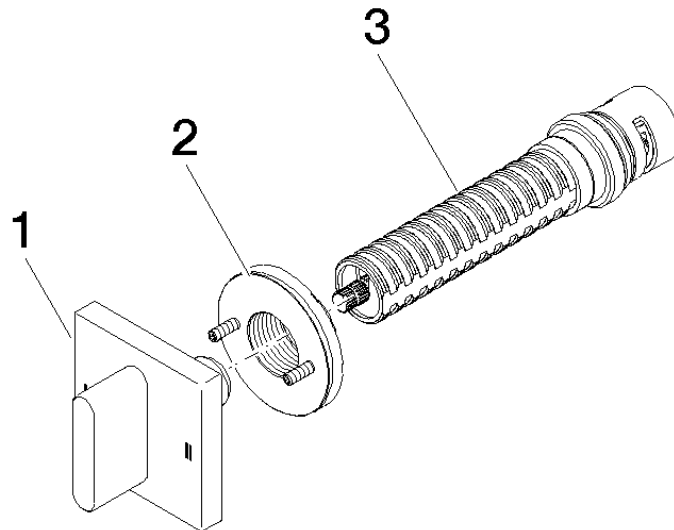

36 200 705

- Drehumstellung
- Rosette 60 x 60 mm

	Dark Chrome	36 200 705-19
	Chrom	36 200 705-00
	Platin gebürstet	36 200 705-06
	Champagne gebürstet (22kt Gold)	36 200 705-46
	Champagne (22kt Gold)	36 200 705-47
	Dark Platinum gebürstet	36 200 705-99

36 200 705

mm [inches]

Durchflussdiagramm

Zertifikate

LGA_38379.

WRAS_2307045.

36 200 705

Ersatzteile für die
anderen
Oberflächenvarianten
finden Sie hier:
Chrom

Ersatzteilstückliste

Nr.	Artikelnummer	Benennung	Verbaumenge	Lieferzeit
1	90 20 70 051 08-19	Griff	1	20
2	90 21 02 181 00 90	Scheibe	1	2
3	90 90 03 304 10 90	Umstellung	1	2