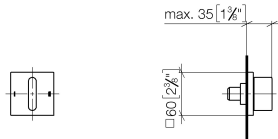

36 200 705

- Drehumstellung
- Rosette 60 x 60 mm

	Dark Chrome	36 200 705-19
	Chrom	36 200 705-00
	Platin gebürstet	36 200 705-06
	Champagne gebürstet (22kt Gold)	36 200 705-46
	Champagne (22kt Gold)	36 200 705-47
	Dark Platinum gebürstet	36 200 705-99

36 200 705

mm [inches]

Durchflussdiagramm

Zertifikate

LGA_38379.

WRAS_2307045.

36 200 705

Ersatzteile für die
anderen
Oberflächenvarianten
finden Sie hier:
Chrom