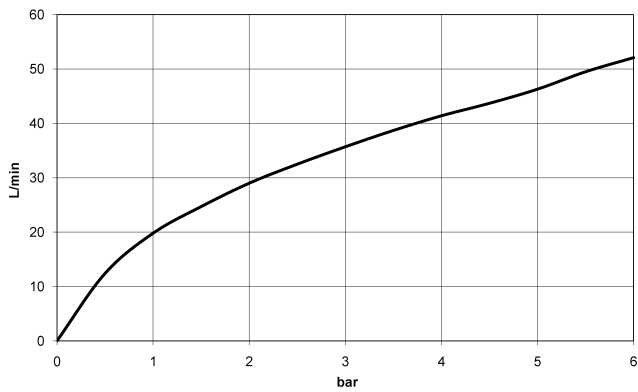

36 200 705

- Drehumstellung
- Rosette 60 x 60 mm

	Dark Platinum gebürstet	36 200 705-99
	Chrom	36 200 705-00
	Platin gebürstet	36 200 705-06
	Dark Chrome	36 200 705-19
	Champagne gebürstet (22kt Gold)	36 200 705-46
	Champagne (22kt Gold)	36 200 705-47

Benötigtes Zubehör

- UP-Zweiwege-Umstellung -** 35 202 970 90
- Max. Einbautiefe 160 mm
 - Min. Einbautiefe 115 mm

36 200 705

mm [inches]

Durchflussdiagramm

Zertifikate

LGA_38379.

WRAS_2307045.