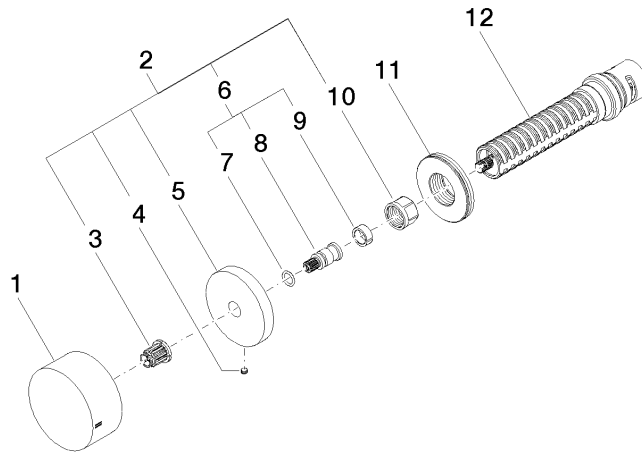

36 200 740

- Drehumstellung
- ohne Rosette
- Griff Ø 60 mm

Passt zu: CL.1, META, CYO

	Light Gold gebürstet	36 200 740-27
	Chrom	36 200 740-00
	Platin gebürstet	36 200 740-06
	Light Gold	36 200 740-26
	Messing gebürstet (23kt Gold)	36 200 740-28
	Schwarz matt	36 200 740-33
	Bronze gebürstet	36 200 740-42
	Champagne gebürstet (22kt Gold)	36 200 740-46
	Champagne (22kt Gold)	36 200 740-47
	Dark Platinum gebürstet	36 200 740-99

Benötigtes Zubehör

- UP-Zweiwege-Umstellung -** 35 202 970 90
- Min. Einbautiefe 95 mm
 - Max. Einbautiefe 116 mm

36 200 740

mm [inches]

Durchflussdiagramm

Zertifikate

LGA_38379.

WRAS_2307045.

36 200 740

Ersatzteilstückliste

Nr.	Artikelnummer	Benennung	Verbaumenge	Lieferzeit
1	09 20 74 044-27	Griff	1	60
2	04 27 74 004 00-27	Rosette	1	60
3	90 12 12 002 00 90	Rastbuchse	1	2
4	09 31 11 055 90	Stift	1	2
5	09 27 74 004-27	Rosette	1	60
6	04 29 06 020 00-00	Spindel	1	10
7	90 14 10 060 00 90	Dichtung	1	2
8	09 29 06 020-27	Spindel	1	-
Ersatzteil nicht mehr bestellbar, bitte bestellen Sie den Nachfolgeartikel				
9	90 14 15 020 03 90	Ring	1	2
10	90 23 30 023 00 90	Mutter	1	2
11	09 30 01 107 90	Huelse	1	2
12	90 90 03 304 10 90	Umstellung	1	2