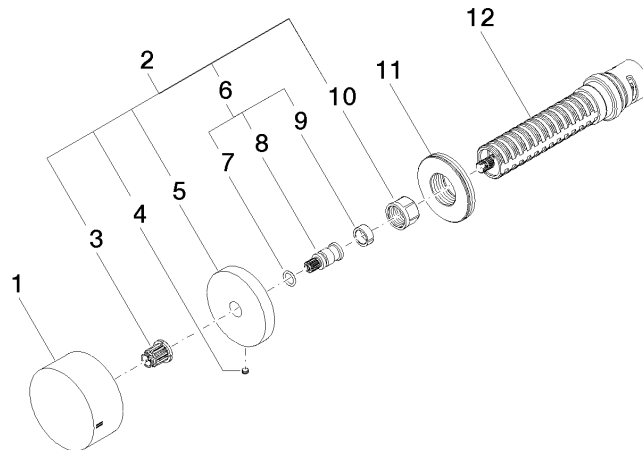

36 200 740

- Drehumstellung
- ohne Rosette
- Griff Ø 60 mm

Passt zu: CL.1, META, CYO

	Champagne gebürstet (22kt Gold)	36 200 740-46
	Chrom	36 200 740-00
	Platin gebürstet	36 200 740-06
	Light Gold	36 200 740-26
	Light Gold gebürstet	36 200 740-27
	Messing gebürstet (23kt Gold)	36 200 740-28
	Schwarz matt	36 200 740-33
	Bronze gebürstet	36 200 740-42
	Champagne (22kt Gold)	36 200 740-47
	Dark Platinum gebürstet	36 200 740-99

36 200 740

mm [inches]

Durchflussdiagramm

Zertifikate

LGA_38379.

WRAS_2307045.

36 200 740

Ersatzteile für die
anderen
Oberflächenvarianten
finden Sie hier:
Chrom

Ersatzteilstückliste

Nr.	Artikelnummer	Benennung	Verbaumenge	Lieferzeit
1	09 20 74 044-46	Griff	1	60
2	04 27 74 004 00-46	Rosette	1	60
3	90 12 12 002 00 90	Rastbuchse	1	2
4	09 31 11 055 90	Stift	1	2
5	09 27 74 004-46	Rosette	1	60
6	04 29 06 020 00-00	Spindel	1	10
7	90 14 10 060 00 90	Dichtung	1	2
8	09 29 06 020-46	Spindel	1	-
Ersatzteil nicht mehr bestellbar, bitte bestellen Sie den Nachfolgeartikel				
9	90 14 15 020 03 90	Ring	1	2
10	90 23 30 023 00 90	Mutter	1	2
11	09 30 01 107 90	Huelse	1	2
12	90 90 03 304 10 90	Umstellung	1	2