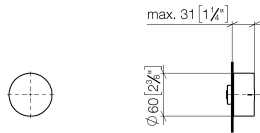

36 200 740

- Drehumstellung
- ohne Rosette
- Griff Ø 60 mm

Passt zu: CL.1, META, CYO

	Champagne gebürstet (22kt Gold)	36 200 740-46
	Chrom	36 200 740-00
	Platin gebürstet	36 200 740-06
	Light Gold	36 200 740-26
	Light Gold gebürstet	36 200 740-27
	Messing gebürstet (23kt Gold)	36 200 740-28
	Schwarz matt	36 200 740-33
	Bronze gebürstet	36 200 740-42
	Champagne (22kt Gold)	36 200 740-47
	Dark Platinum gebürstet	36 200 740-99

36 200 740

mm [inches]

Durchflussdiagramm

Zertifikate

LGA_38379.

WRAS_2307045.

36 200 740

Ersatzteile für die
anderen
Oberflächenvarianten
finden Sie hier:
Chrom