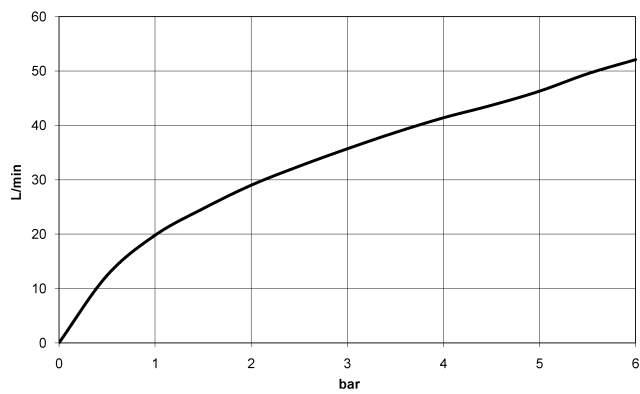

36 200 740

- Drehumstellung
- ohne Rosette
- Griff Ø 60 mm

Passt zu: CL.1, META, CYO

	Champagne gebürstet (22kt Gold)	36 200 740-46
	Chrom	36 200 740-00
	Platin gebürstet	36 200 740-06
	Light Gold	36 200 740-26
	Light Gold gebürstet	36 200 740-27
	Messing gebürstet (23kt Gold)	36 200 740-28
	Schwarz matt	36 200 740-33
	Bronze gebürstet	36 200 740-42
	Champagne (22kt Gold)	36 200 740-47
	Dark Platinum gebürstet	36 200 740-99

36 200 740

mm [inches]

Durchflussdiagramm

Zertifikate

LGA_38379.

WRAS_2307045.

36 200 740

Ersatzteile für die
anderen
Oberflächenvarianten
finden Sie hier:
Chrom