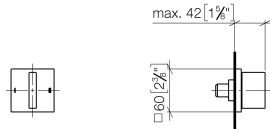

36 200 782

- Drehumstellung
- Rosette 60 x 60 mm

	Dark Chrome	36 200 782-19
	Chrom	36 200 782-00
	Platin gebürstet	36 200 782-06
	Platin	36 200 782-08
	Messing gebürstet (23kt Gold)	36 200 782-28
	Champagne gebürstet (22kt Gold)	36 200 782-46
	Champagne (22kt Gold)	36 200 782-47
	Dark Platin gebürstet	36 200 782-99

36 200 782

mm [inches]