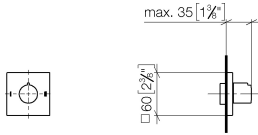

SYMETRICS UP-Zweiwege-Umstellung - Dark Chrome

36 200 980

- Drehumstellung
- Rosette 60 x 60 mm

	Dark Chrome	36 200 980-19
	Chrom	36 200 980-00
	chrom gebürstet	36 200 980-93
	Platin gebürstet	36 200 980-06
	Light Gold gebürstet	36 200 980-27
	Messing gebürstet (23kt Gold)	36 200 980-28
	Schwarz matt	36 200 980-33
	Champagne gebürstet (22kt Gold)	36 200 980-46
	Champagne (22kt Gold)	36 200 980-47
	Dark Platinum gebürstet	36 200 980-99

SYMETRICS UP-Zweiwege-Umstellung - Dark Chrome

36 200 980

mm [inches]

Durchflussdiagramm

Codes & Standards

DIN 4109

ISO 3822

Scottish Water
Byelaws