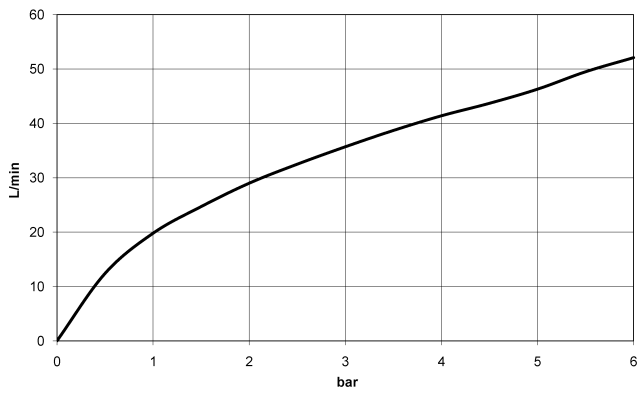

SYMETRICS UP-Zweiwege-Umstellung - Dark Chrome

36 200 980

- Drehumstellung
- Rosette 60 x 60 mm

	Dark Chrome	36 200 980-19
	Chrom	36 200 980-00
	chrom gebürstet	36 200 980-93
	Platin gebürstet	36 200 980-06
	Light Gold gebürstet	36 200 980-27
	Messing gebürstet (23kt Gold)	36 200 980-28
	Schwarz matt	36 200 980-33
	Champagne gebürstet (22kt Gold)	36 200 980-46
	Champagne (22kt Gold)	36 200 980-47
	Dark Platinum gebürstet	36 200 980-99

SYMETRICS UP-Zweiwege-Umstellung - Dark Chrome

36 200 980

mm [inches]

Durchflussdiagramm

Codes & Standards

DIN 4109

ISO 3822

Scottish Water
Byelaws