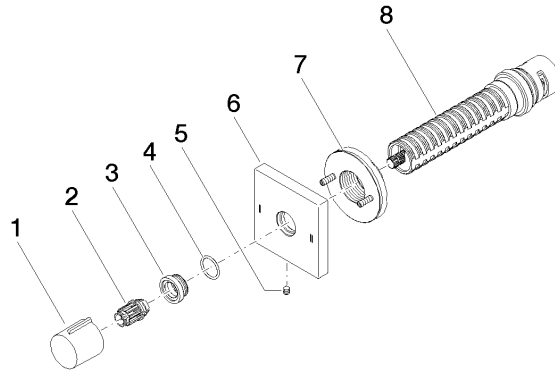

36 200 980

- Drehumstellung
- Rosette 60 x 60 mm

	Light Gold gebürstet	36 200 980-27
	Chrom	36 200 980-00
	Platin gebürstet	36 200 980-06
	Messing gebürstet (23kt Gold)	36 200 980-28
	Champagne gebürstet (22kt Gold)	36 200 980-46
	Champagne (22kt Gold)	36 200 980-47
	Dark Platinum gebürstet	36 200 980-99

36 200 980

mm [inches]

Durchflussdiagramm

Zertifikate

LGA_38379.

WRAS_2307045.

36 200 980

Ersatzteile für die
anderen
Oberflächenvarianten
finden Sie hier:
Chrom

Ersatzteilstückliste

Nr.	Artikelnummer	Benennung	Verbaumenge	Lieferzeit
1	09 20 98 001-27	Griff	1	60
2	09 12 12 005 90	Rastbuchse	1	2
3	09 12 12 043-27	Aufnahme	1	60
4	09 14 10 017 90	Dichtung	1	2
5	09 31 11 294 90	Stift	1	2
6	09 27 98 037-27	Rosette	1	60
7	90 21 02 181 00 90	Scheibe	1	2
8	90 90 03 304 10 90	Umstellung	1	2