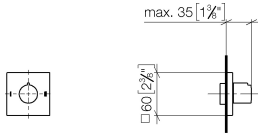

36 200 980

- Drehumstellung
- Rosette 60 x 60 mm

	Light Gold gebürstet	36 200 980-27
	Chrom	36 200 980-00
	Platin gebürstet	36 200 980-06
	Messing gebürstet (23kt Gold)	36 200 980-28
	Champagne gebürstet (22kt Gold)	36 200 980-46
	Champagne (22kt Gold)	36 200 980-47
	Dark Platinum gebürstet	36 200 980-99

36 200 980

mm [inches]

Durchflussdiagramm

Zertifikate

LGA_38379.

WRAS_2307045.

36 200 980

Ersatzteile für die
anderen
Oberflächenvarianten
finden Sie hier:
Chrom