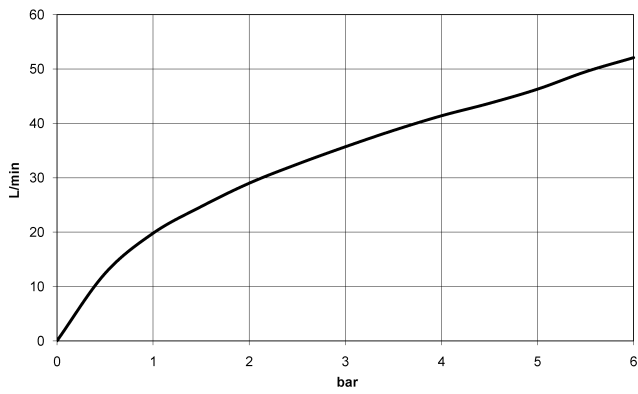

SYMETRICS UP-Zweiwege-Umstellung - Schwarz matt

36 200 980

- Drehumstellung
- Rosette 60 x 60 mm

	Schwarz matt	36 200 980-33
	Chrom	36 200 980-00
	chrom gebürstet	36 200 980-93
	Platin gebürstet	36 200 980-06
	Dark Chrome	36 200 980-19
	Light Gold gebürstet	36 200 980-27
	Messing gebürstet (23kt Gold)	36 200 980-28
	Champagne gebürstet (22kt Gold)	36 200 980-46
	Champagne (22kt Gold)	36 200 980-47
	Dark Platinum gebürstet	36 200 980-99

SYMETRICS UP-Zweiwege-Umstellung - Schwarz matt

36 200 980

mm [inches]

Durchflussdiagramm

Codes & Standards

DIN 4109

ISO 3822

Scottish Water
Byelaws

UK Water Supply
Regulations

Ü-Zeichen

SYMETRICS UP-Zweiwege-Umstellung - Schwarz matt

36 200 980

Zertifikate

LGA_38

WRAS_2307

SYMETRICS UP-Zweiwege-Umstellung - Schwarz matt