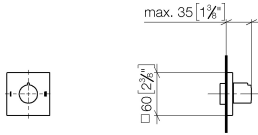

SYMETRICS UP-Zweiwege-Umstellung - Schwarz matt

36 200 980

- Drehumstellung
- Rosette 60 x 60 mm

	Schwarz matt	36 200 980-33
	Chrom	36 200 980-00
	chrom gebürstet	36 200 980-93
	Platin gebürstet	36 200 980-06
	Dark Chrome	36 200 980-19
	Light Gold gebürstet	36 200 980-27
	Messing gebürstet (23kt Gold)	36 200 980-28
	Champagne gebürstet (22kt Gold)	36 200 980-46
	Champagne (22kt Gold)	36 200 980-47
	Dark Platinum gebürstet	36 200 980-99

SYMETRICS UP-Zweiwege-Umstellung - Schwarz matt

36 200 980

mm [inches]

Durchflussdiagramm

Codes & Standards

DIN 4109

ISO 3822

Scottish Water
Byelaws

UK Water Supply
Regulations

Ü-Zeichen

SYMETRICS UP-Zweiwege-Umstellung - Schwarz matt

36 200 980

Zertifikate

LGA_38

WRAS_2307

SYMETRICS UP-Zweiwege-Umstellung - Schwarz matt