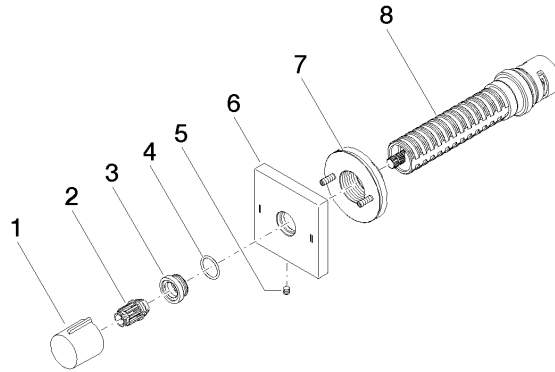

36 200 980

- Drehumstellung
- Rosette 60 x 60 mm

	Champagne gebürstet (22kt Gold)	36 200 980-46
	Chrom	36 200 980-00
	Platin gebürstet	36 200 980-06
	Light Gold gebürstet	36 200 980-27
	Messing gebürstet (23kt Gold)	36 200 980-28
	Champagne (22kt Gold)	36 200 980-47
	Dark Platinum gebürstet	36 200 980-99

36 200 980

mm [inches]

Durchflussdiagramm

Zertifikate

LGA_38379.

WRAS_2307045.

36 200 980

Ersatzteile für die
anderen
Oberflächenvarianten
finden Sie hier:
Chrom

Ersatzteilstückliste

Nr.	Artikelnummer	Benennung	Verbaumenge	Lieferzeit
1	09 20 98 001-46	Griff	1	60
2	09 12 12 005 90	Rastbuchse	1	2
3	09 12 12 043-46	Aufnahme	1	60
4	09 14 10 017 90	Dichtung	1	2
5	09 31 11 294 90	Stift	1	2
6	09 27 98 037-46	Rosette	1	30
7	90 21 02 181 00 90	Scheibe	1	2
8	90 90 03 304 10 90	Umstellung	1	2