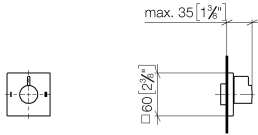

36 200 985

- Drehumstellung
- Rosette 60 x 60 mm

	Platin gebürstet	36 200 985-06
	Chrom	36 200 985-00
	Light Gold gebürstet	36 200 985-27
	Messing gebürstet (23kt Gold)	36 200 985-28
	Champagne gebürstet (22kt Gold)	36 200 985-46
	Champagne (22kt Gold)	36 200 985-47
	Dark Platinum gebürstet	36 200 985-99

Benötigtes Zubehör

- UP-Zweiwege-Umstellung -** 35 202 970 90
- Max. Einbautiefe 160 mm
 - Min. Einbautiefe 85 mm

36 200 985

mm [inches]

Durchflussdiagramm

Zertifikate

LGA_38379.

WRAS_2307045.