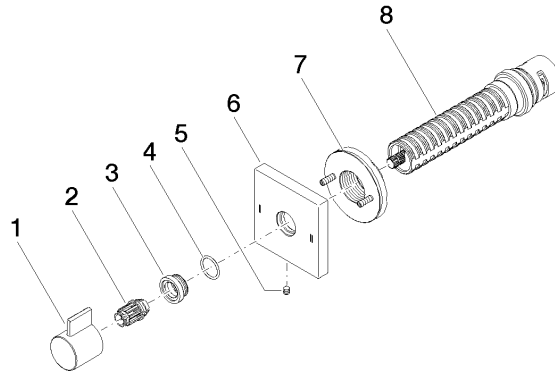

36 200 985

- Drehumstellung
- Rosette 60 x 60 mm

	Platin gebürstet	36 200 985-06
	Chrom	36 200 985-00
	Light Gold gebürstet	36 200 985-27
	Messing gebürstet (23kt Gold)	36 200 985-28
	Champagne gebürstet (22kt Gold)	36 200 985-46
	Champagne (22kt Gold)	36 200 985-47
	Dark Platinum gebürstet	36 200 985-99

Benötigtes Zubehör

- UP-Zweiwege-Umstellung -** 35 202 970 90
- Max. Einbautiefe 160 mm
 - Min. Einbautiefe 85 mm

36 200 985

mm [inches]

Durchflussdiagramm

Zertifikate

LGA_38379.

WRAS_2307045.

36 200 985

Ersatzteilstückliste

Nr.	Artikelnummer	Benennung	Verbaumenge	Lieferzeit
1	09 20 98 002-06	Griff	1	10
2	09 12 12 005 90	Rastbuchse	1	2
3	09 12 12 043-06	Aufnahme	1	10
4	09 14 10 017 90	Dichtung	1	2
5	09 31 11 294 90	Stift	1	2
6	09 27 98 037-06	Rosette	1	10
7	90 21 02 181 00 90	Scheibe	1	2
8	90 90 03 304 10 90	Umstellung	1	2