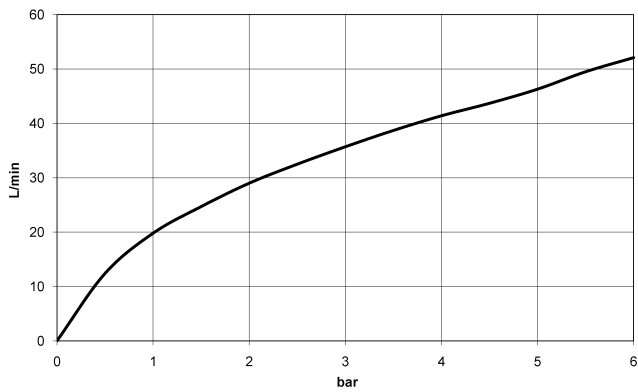

36 200 985

- Drehumstellung
- Rosette 60 x 60 mm

	Messing gebürstet (23kt Gold)	36 200 985-28
	Chrom	36 200 985-00
	Platin gebürstet	36 200 985-06
	Light Gold gebürstet	36 200 985-27
	Champagne gebürstet (22kt Gold)	36 200 985-46
	Champagne (22kt Gold)	36 200 985-47
	Dark Platinum gebürstet	36 200 985-99

Benötigtes Zubehör

- UP-Zweiwege-Umstellung -** 35 202 970 90
- Max. Einbautiefe 160 mm
 - Min. Einbautiefe 85 mm

36 200 985

mm [inches]

Durchflussdiagramm

Zertifikate

LGA_38379.

WRAS_2307045.