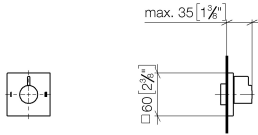

36 200 985

- Drehumstellung
- Rosette 60 x 60 mm

	Champagne (22kt Gold)	36 200 985-47
	Chrom	36 200 985-00
	Platin gebürstet	36 200 985-06
	Light Gold gebürstet	36 200 985-27
	Messing gebürstet (23kt Gold)	36 200 985-28
	Champagne gebürstet (22kt Gold)	36 200 985-46
	Dark Platinum gebürstet	36 200 985-99

36 200 985

mm [inches]