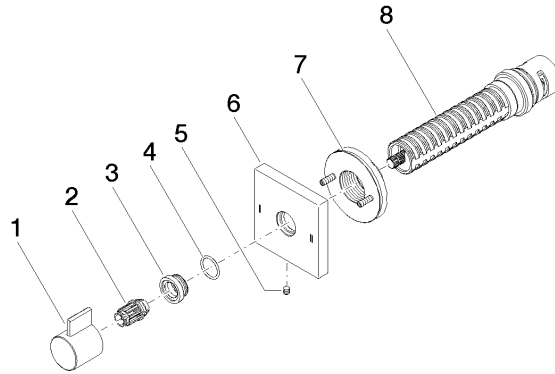

### Durchflussdiagramm

### Ersatzteilstückliste

Nr.	Artikelnummer	Benennung	Verbaumenge	Lieferzeit
1	09 20 98 002-47	Griff	1	60
2	09 12 12 005 90	Rastbuchse	1	2
3	09 12 12 043-47	Aufnahme	1	60
4	09 14 10 017 90	Dichtung	1	2
5	09 31 11 294 90	Stift	1	2
6	09 27 98 037-47	Rosette	1	30
7	90 21 02 181 00 90	Scheibe	1	2
8	90 90 03 304 10 90	Umstellung	1	2