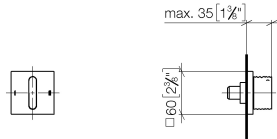

36 201 705

- Drehumstellung
- Rosette 60 x 60 mm

	Champagne (22kt Gold)	36 201 705-47
	Chrom	36 201 705-00
	Platin gebürstet	36 201 705-06
	Dark Chrome	36 201 705-19
	Champagne gebürstet (22kt Gold)	36 201 705-46
	Dark Platinum gebürstet	36 201 705-99

36 201 705

mm [inches]

Durchflussdiagramm

Zertifikate

LGA_38379.

WRAS_2307045.

36 201 705

Ersatzteile für die
anderen
Oberflächenvarianten
finden Sie hier:
Chrom