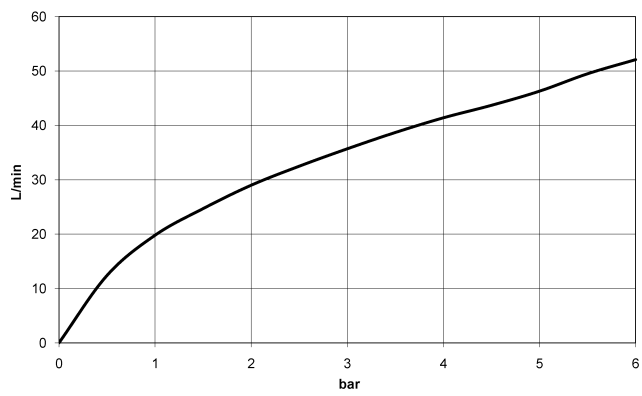

36 201 705

- Drehumstellung
- Rosette 60 x 60 mm

	Champagne (22kt Gold)	36 201 705-47
	Chrom	36 201 705-00
	Platin gebürstet	36 201 705-06
	Dark Chrome	36 201 705-19
	Champagne gebürstet (22kt Gold)	36 201 705-46
	Dark Platinum gebürstet	36 201 705-99

36 201 705

mm [inches]

Durchflussdiagramm

Zertifikate

LGA_38379.

WRAS_2307045.

36 201 705

Ersatzteile für die
anderen
Oberflächenvarianten
finden Sie hier:
Chrom