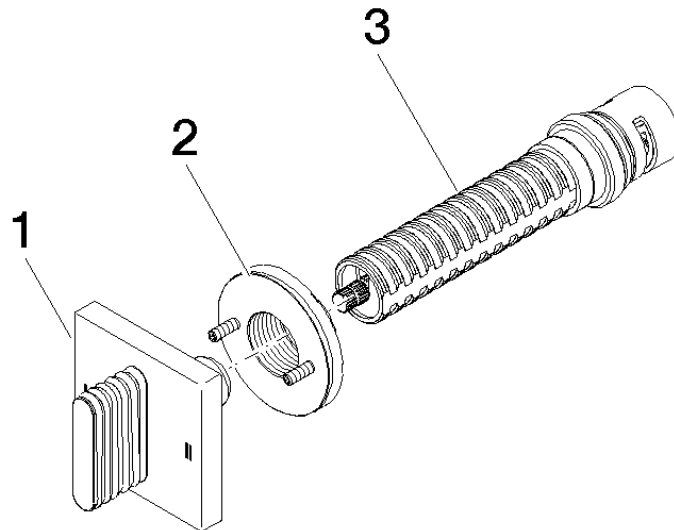

36 201 705

- Drehumstellung
- Rosette 60 x 60 mm

	Champagne (22kt Gold)	36 201 705-47
	Chrom	36 201 705-00
	Platin gebürstet	36 201 705-06
	Dark Chrome	36 201 705-19
	Champagne gebürstet (22kt Gold)	36 201 705-46
	Dark Platinum gebürstet	36 201 705-99

36 201 705

mm [inches]

Durchflussdiagramm

Zertifikate

LGA_38379.

WRAS_2307045.

36 201 705

Ersatzteile für die
anderen
Oberflächenvarianten
finden Sie hier:
Chrom

Ersatzteilstückliste

Nr.	Artikelnummer	Benennung	Verbaumenge	Lieferzeit
1	90 20 70 055 08-47	Griff	1	30
2	90 21 02 181 00 90	Scheibe	1	2
3	90 90 03 304 10 90	Umstellung	1	2