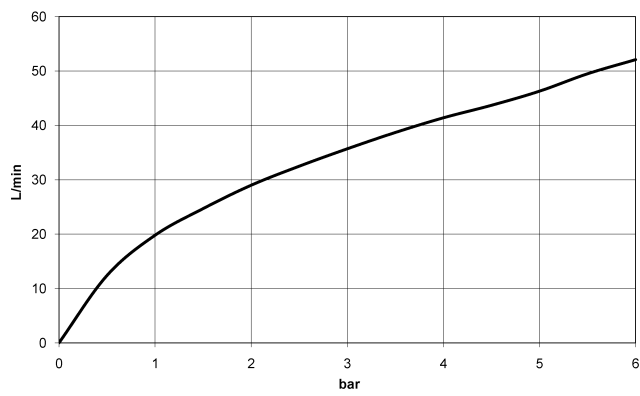

Benötigtes Zubehör

- UP-Zweiwege-Umstellung -** 35 202 970 90
- Max. Einbautiefe 160 mm
  - Min. Einbautiefe 115 mm

36 201 705

mm [inches]

### Durchflussdiagramm