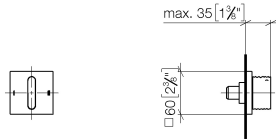

36 201 705

- Drehumstellung
- Rosette 60 x 60 mm

	Dark Platinum gebürstet	36 201 705-99
	Chrom	36 201 705-00
	Platin gebürstet	36 201 705-06
	Dark Chrome	36 201 705-19
	Champagne gebürstet (22kt Gold)	36 201 705-46
	Champagne (22kt Gold)	36 201 705-47

Benötigtes Zubehör

- UP-Zweiwege-Umstellung -** 35 202 970 90
- Max. Einbautiefe 160 mm
  - Min. Einbautiefe 115 mm

36 201 705

mm [inches]