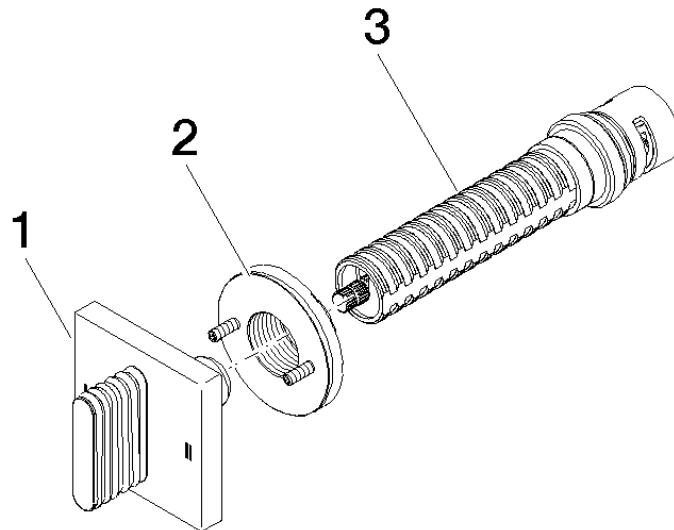

Benötigtes Zubehör

- UP-Zweiwege-Umstellung -** 35 202 970 90
- Max. Einbautiefe 160 mm
  - Min. Einbautiefe 115 mm

36 201 705

mm [inches]

### Durchflussdiagramm

### Ersatzteilstückliste

Nr.	Artikelnummer	Benennung	Verbaumenge	Lieferzeit
1	90 20 70 055 08-99	Griff	1	30
2	90 21 02 181 00 90	Scheibe	1	2
3	90 90 03 304 10 90	Umstellung	1	2